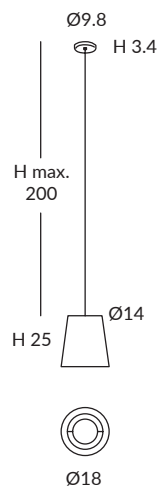

DRUM REF. 24800/18