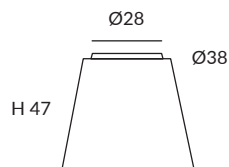

DRUM REF. 24000/50