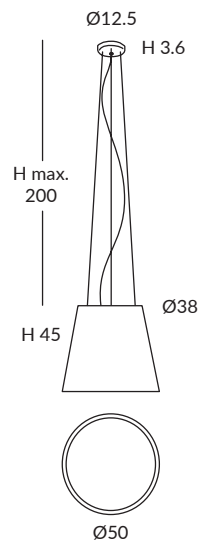

DRUM REF. 24800/L50