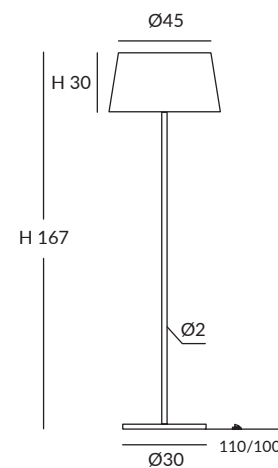

TABLE LAMP / SOBREMESA IP20

MATERIAL

Metal and recycled cord / Metal y cuerda reciclada

FINISHES / ACABADOS

Lampshade structure and base / Estructura pantalla y base:

Black or white granulated / Negro o blanco texturados

Cable and switch / Cable e interruptor: Transparent / Transparente

Cord / Cuerda: See color chart / Ver carta de colores

INSTALLATION / INSTALACIÓN

1xE27 LED max. 15W Ø6cm

BRAIDING OPTION / OPCIÓN ENCORDADO

Standard or ECO

© dim Casambi

FLOOR LAMP / PIE DE SALÓN IP20

MATERIAL

Metal and recycled cord / Metal y cuerda reciclada

FINISHES / ACABADOS

Lampshade structure and leg / Estructura pantalla y pie:

Black or white granulated / Negro o blanco texturados

Cable and switch / Cable e interruptor: Transparent / Transparente

Cord / Cuerda: See color chart / Ver carta de colores

INSTALLATION / INSTALACIÓN

1xE27 LED max. 20W Ø12cm

BRAIDING OPTION / OPCIÓN ENCORDADO

Standard or ECO

© dim Casambi