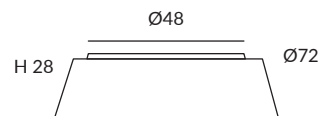

DRUM REF. 24000/80

CEILING LAMP / PLAFÓN
IP20

MATERIAL

Metal, PMMA and recycled cord / Metal, metacrilato y cuerda reciclada

FINISHES / ACABADOS

Base:

White / Blanca

*Lampshade structure / Estructura pantalla:

Black/ Negro

Diffuser/Difusor: White froasted/ Blanco hielo

Cord/Cuerda:

See color chart / Ver carta de colores

INSTALLATION / INSTALACIÓN

3xE27 LED max. 15W Ø6cm

© dim Casambi

CEILING LAMP / PLAFÓN
IP20

MATERIAL

Metal, PMMA and recycled cord / Metal, metacrilato y cuerda reciclada

FINISHES / ACABADOS

Base:

White / Blanca

*Lampshade structure / Estructura pantalla:

Black/ Negro

Diffuser/Difusor: White froasted/ Blanco hielo

Cord/Cuerda:

See color chart / Ver carta de colores

INSTALLATION / INSTALACIÓN

4xE27 LED max. 15W Ø6cm

© dim Casambi