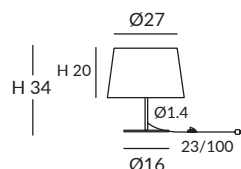

DRUM REF. 24003