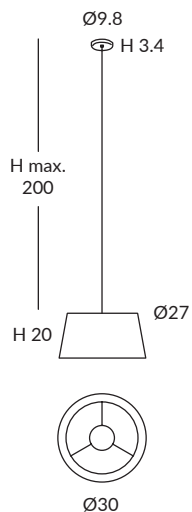

DRUM REF. 24800/30