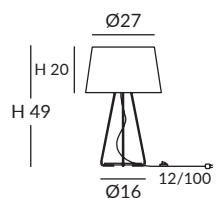

DRUM REF. 24001