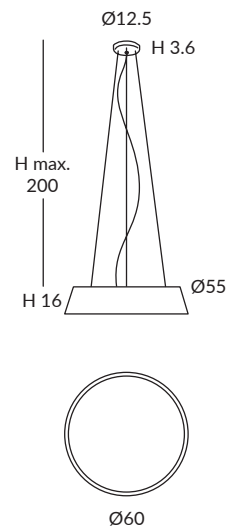

DRUM REF. 24800/60