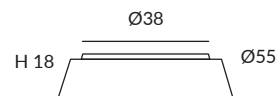

DRUM REF. 24000/60