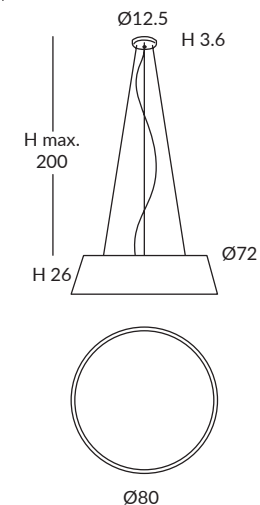

DRUM REF. 24800/80

SUSPENSION / COLGANTE IP20

MATERIAL

Metal and recycled cord / Metal y cuerda reciclada

FINISHES / ACABADOS

Canopy / Florón: Matt black o matt white / Negro mate o blanco mate

Cable: Black or white / Negro o blanco

*Lampshade structure / Estructura pantalla: Black/ Negra

Cord/Cuerda: See color chart / Ver carta de colores

INSTALLATION / INSTALACIÓN

1xE27 LED max. 15W Ø6cm

Braiding option / Opción encordado

Standard or ECO

© dim Casambi

SUSPENSION / COLGANTE IP20

MATERIAL

Metal, PMMA and recycled cord /
Metal, metacrilato y cuerda reciclada

FINISHES / ACABADOS

Canopy / Florón:

Matt black o matt white / Negro mate o blanco mate

Cable: Black or white / Negro o blanco

*Lampshade structure / Estructura pantalla:

Black/ Negra

Diffuser/Difusor: White froasted/ Blanco hielo

Cord/Cuerda: See color chart / Ver carta de colores

INSTALLATION / INSTALACIÓN

3xE27 LED max. 15W Ø6cm

© dim Casambi

SUSPENSION / COLGANTE IP20

MATERIAL

Metal, PMMA and recycled cord /
Metal, metacrilato y cuerda reciclada

FINISHES / ACABADOS

Canopy / Florón:

Matt black o matt white / Negro mate o blanco mate

Cable: Black or white / Negro o blanco

*Lampshade structure / Estructura pantalla:

Black/ Negra

Diffuser/Difusor: White froasted/ Blanco hielo

Cord/Cuerda: See color chart / Ver carta de colores

INSTALLATION / INSTALACIÓN

4xE27 LED max. 15W Ø6cm

© dim Casambi