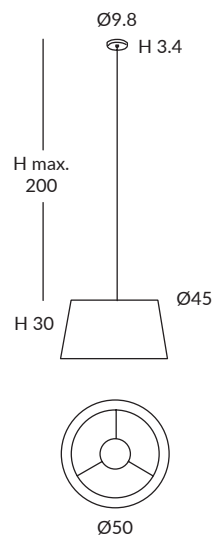

DRUM REF. 24800/S50