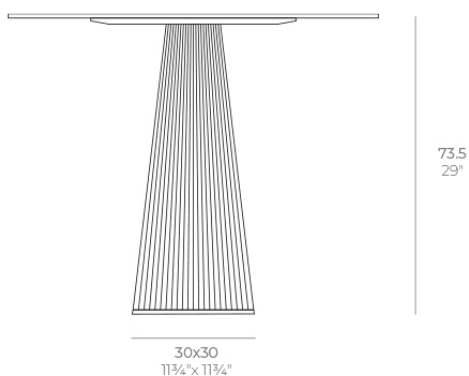

Products / Dining Tables / Gatsby Base 30x30x73cm S50

## Description

Weight: 6 Kg

GATSBY Mesa Base Cuadrada 30x30x73.5cm S50  
GATSBY Square Base Table 30x30x73.5cm S50  
ref. 54457

### TABLE TOP - SOBRE

- 69 x 69 cm  
27 1/4" x 27 1/4"
- 79 x 79 cm  
31" x 31"
- 89 x 89 cm  
35" x 35"