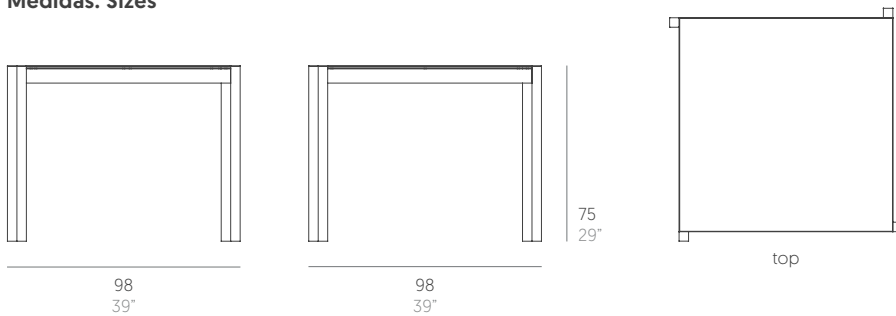

Iris

Alejandra Gandía-Blasco

Mesa alta 98x98. Dining table 98x98 / 39"x39"

©2023, GANDIA BLASCO & Alejandra Gandía-Blasco

Medidas. Sizes

Materiales. Materials

Aluminio termolacado.
Top vidrio templado con impresión digital vitrificada.
Funda protectora (opcional). Incluye sillas/butacas en dos lados.

Powder-coated aluminium.
Tempered glass top with vitrified digital printing.
Protective cover (optional). Include chairs/armchairs on two sides.

Características. Characteristics

Estructura. Frame
PT28348
☝ 20,25 Kg - 56.54 lbs