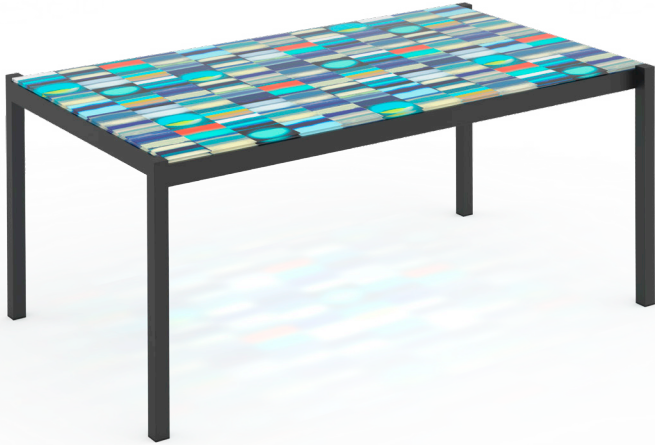

Iris

Alejandra Gandía-Blasco

Mesa alta 98x98. Dining table 98x98 / 39"x39"

©2023, GANDIA BLASCO & Alejandra Gandía-Blasco

Medidas. Sizes

Materiales. Materials

Aluminio termolacado.
Top vidrio templado con impresión digital vitrificada.
Funda protectora (opcional). Incluye sillas/butacas en dos lados.

Powder-coated aluminium.
Tempered glass top with vitrified digital printing.
Protective cover (optional). Include chairs/armchairs on two sides.

Características. Characteristics

Estructura. Frame
PT28348
☝ 20,25 Kg - 56.54 lbs

Acabados. Finishes

Powder-coated aluminium

9016
White

9011
Black

Vitrified digital printing

COLD Sunsets

COLD San Juan
Sunrise

STORMY Sunsets

©2023, GANDIA BLASCO & Alejandra Gandía-Blasco

Medidas. Sizes

168
66"

98
39"

75
29"

top

Materiales. Materials

Aluminio termolacado.
Top vidrio templado con impresión digital vitrificada.
Funda protectora (opcional). Incluye sillas/butacas en dos lados.