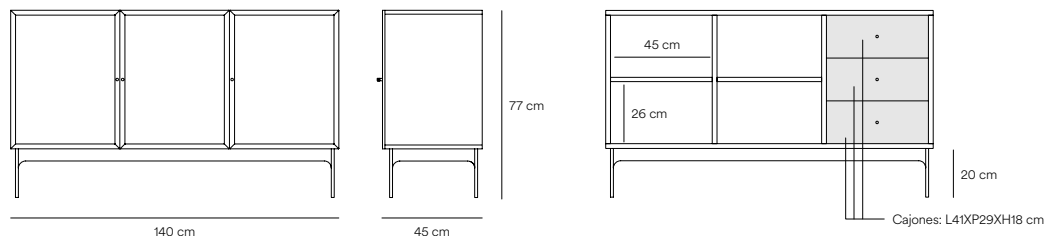

Diseñado por Cambres Design

Medidas

Modelos

15107_TE

13700_TE

Acabados

Estructura patas metálicas

Negro