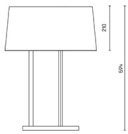

Premium
Jordi Llopis

10-5076-01-H13W

ТЕХНИЧЕСКИЕ ХАРАКТЕРИСТИКИ

IP20

Мощность (W) : Макс. мощность 18W

Общее потребление светильника (Вт) : 18W

Материал структуры : Сталь

Материал диффузора : Текстиль, Оргстекло

Отделка диффузора : Матовый, Белый

Макс. размер лампочки : 140/52 mm

Рекомендуемая лампочка : E27

Напряжение/Частота : 100-240V/50-60Hz

Макс. температура : 25°C

Гарантия : 5 Годы

Энергоэффективность : Без лампочки