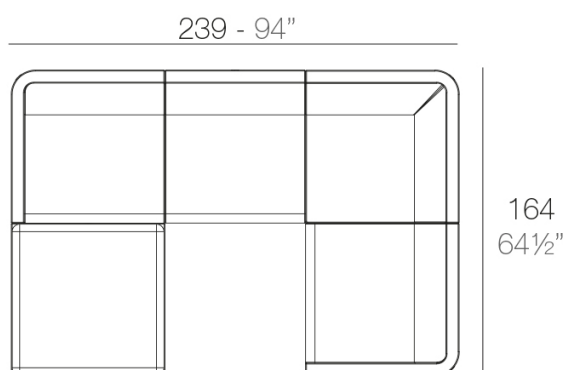

- **1 x 54171** Módulo Central - Sectional Sofa Armless
- **1 x 54173** Módulo Izquierdo - Sectional Sofa Left
- **1 x 54174** Módulo Derecho - Sectional Sofa Right
- **1 x 54133** Puff - Ottoman
- **1 x 54172** Módulo Esquina - Sectional Sofa Corner