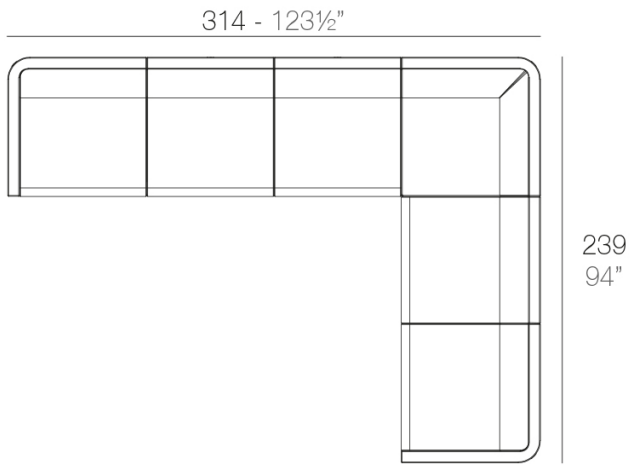

- **3 x 54171** Módulo Central - Sectional Sofa Armless
- **1 x 54173** Módulo Izquierdo - Sectional Sofa Left
- **1 x 54174** Módulo Derecho - Sectional Sofa Right
- **1 x 54172** Módulo Esquina - Sectional Sofa Corner