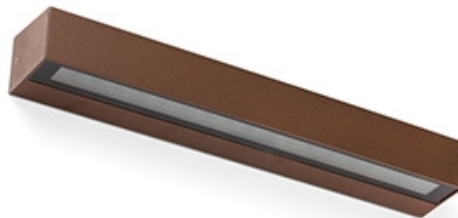

## DORO-28 LED Lámpara aplique marrón óxido

Ref. 71908

DORO es un aplique para iluminación exterior fabricado en aluminio y difusor de cristal. Este aplique LED blanco cuenta con IP65 que le otorga una alta protección contra la lluvia y los cuerpos sólidos. La luz se proyecta por ambos lados. Versión de 28W.

### Características técnicas

|                                      |  |
|--------------------------------------|--|
| <b>Bombilla:</b>                     | SMD LED 2x14W 3000K 2350Lm<br>CRI>80 2x95° IK07  |
| <b>Incluye Bombilla:</b>             | Si   |
| <b>Transformador:</b>                | Driver   |
| <b>Incluye Transformador:</b>        | Si   |
| <b>Voltaje:</b>                      | 100-240V   |
| <b>Frecuencia de funcionamiento:</b> |  |
| <b>IP:</b>                           | 65   |
| <b>Clase:</b>                        | I  |
| <b>Material:</b>                     | CUERPO DE ALUMINIO Y DIFUSOR DE CRISTAL TEMPLADO |
| <b>Bombilla Recomendada:</b>         |  |
| <b>Largo:</b>                        | 500 mm   |
| <b>Ancho:</b>                        | 66 mm  |
| <b>Alto:</b>                         | 79 mm  |
| <b>Peso:</b>                         | 2.36 kg  |
| <b>Volumen:</b>                      | 0.00658 m3                                       |