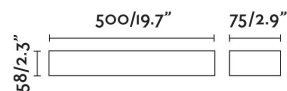

## DORO-28 LED Lámpara aplique marrón óxido

Ref. 71908

DORO es un aplique para iluminación exterior fabricado en aluminio y difusor de cristal. Este aplique LED blanco cuenta con IP65 que le otorga una alta protección contra la lluvia y los cuerpos sólidos. La luz se proyecta por ambos lados. Versión de 28W.

### Características técnicas

|                                      |  |
|--------------------------------------|--|
| <b>Bombilla:</b>                     | SMD LED 2x14W 3000K 2350Lm<br>CRI>80 2x95° IK07  |
| <b>Incluye Bombilla:</b>             | Si   |
| <b>Transformador:</b>                | Driver   |
| <b>Incluye Transformador:</b>        | Si   |
| <b>Voltaje:</b>                      | 100-240V   |
| <b>Frecuencia de funcionamiento:</b> |  |
| <b>IP:</b>                           | 65   |
| <b>Clase:</b>                        | I  |
| <b>Material:</b>                     | CUERPO DE ALUMINIO Y DIFUSOR DE CRISTAL TEMPLADO |
| <b>Bombilla Recomendada:</b>         |  |
| <b>Largo:</b>                        | 500 mm   |
| <b>Ancho:</b>                        | 66 mm  |
| <b>Alto:</b>                         | 79 mm  |
| <b>Peso:</b>                         | 2.36 kg  |
| <b>Volumen:</b>                      | 0.00658 m3                                       |