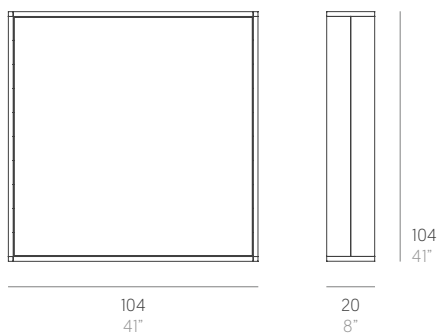

GBModular

José A. Gandía-Blasco Canales

Espejo. Mirror

Medidas. Sizes

Materiales. Materials

Aluminio anodizado gratado en superficie lisa o estriada.

Anodized aluminium with a smooth or ribbed surface.

Características. Characteristics

Estructura. Frame
PT28302

📦 25,24 Kg - 55.52 lbs

Caja. Box

1 ud/unit | 0,25 m³ - 8.95 ft³

Mantenimiento. Maintenance

Ver apartado de limpieza y mantenimiento
gandiablasco.com

See cleaning and maintenance section
gandiablasco.com