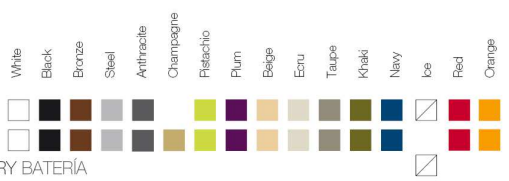

BUM BUM Sofa
BUM BUM Sofa

ReferenceX, for example 0000A ReferenciaX, ejemplo 0000A.

* A: Basic R: Autorriego/ Self-Watering F: Lacado / Lacquered W: Luz / Light L: Led RGB D: Led RGB DMX Y: Led RGB Batería / Battery B: Full White G: Glass

FINISHES ACABADOS

COLOURS COLORES

- BASIC
- LACQUERED / LACADO
- LIGHT / LUZ, LED RGB, LED DMX, BATTERY BATERÍA

FABRIC TEJIDOS

- NAUTICAL NÁUTICA
- SILVERTEX
- KINNASAND

Type plug available Tipo de plug disponible