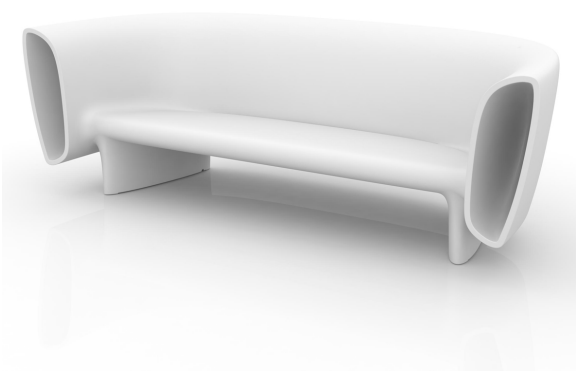

Продажа дизайнерской мебели, света и аксессуаров по всей России

8 (800) 500-70-36
hello@barcelonadesign.ru
www.barcelonadesign.ru

BUM-BUM SOFA

DESCRIPTION DESCRIPTION

Made in resin of polyethylene by rotational moulding. 100% Recyclable. Item suitable for indoor and outdoor use. Available with different finishes.

Fabricado en resina de polietileno mediante moldeo rotacional con doble pared. 100% Reciclable. Apto para exterior e interior. Disponible en varios acabados.

WEIGHT PESO 50 kg

INCLUDE INCLUYE

Non-slipping feet. Finished RGB LED: Colour changes of remote control.

Tacos antideslizantes. Acabado LED RGB: Mando a distancia para cambio de color de la luz.

OPTIONS OPCIONES

Outdoor cushions (thick 1 1/2").

Acolchado para exterior (grosor 4 cm).

REFERENCE* REFERENCIA*

65001CO	65001	65001F	65001W	65001L
65001D	65001Y			

Fabricado en resina de polietileno mediante moldeo rotacional con doble pared. 100% Reciclable. Apto para exterior e interior. Disponible en varios acabados.

WEIGHT PESO 30 kg

INCLUDE INCLUYE

Non-slipping feet. Finished RGB LED: Colour changes of remote control.