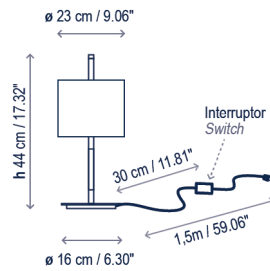

## Descripción técnica / Technical description:

Peso Neto: 1,16 kg  
Net Weight: 1,16 kg

1 Caja/Box | 47 x 47 x 37 cm | 0,0817 m<sup>3</sup>  
Peso bruto / Gross Weight: 3,11 kg

Materiales: Hierro, Piel  
Materials: Iron, Leather