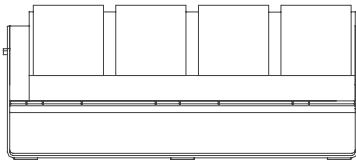

Flat

Mario Ruiz

Modular 1. Sectional 1

WALLPAPER AWARDS 08

Brazo izquierdo
Left arm

Brazo derecho
Right arm

Medidas. Sizes

180
71"

91
36"

43
17" | 68
27"

Materiales. Materials

Aluminio termolacado.
Poliétileno 100% reciclable.
Asiento y respaldo de gomaespuma de poliuretano y fibra de poliéster con tejido hidrófugo.
Cojín de fibra de poliéster con tejido hidrófugo.
Tapicería de tejido técnico para exterior desenfundable.
Funda protectora (opcional).

Características. Characteristics

Estructura. Frame
Left PT05540 Right PT05541
⚖️ 48 Kg - 105.6 lbs

Colchoneta. Mat. Cushion
Left PT05565 Right PT05566
⚖️ 16,1 Kg - 35.42 lbs

Cojín. Cushion. Pillow
PT14410
45x45 cm / 18"x18" | ⚖️ 1,15 Kg - 2.53 lbs