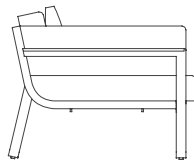

Flat

Mario Ruiz

Modular 1. Sectional 1

WALLPAPER AWARDS 08

Brazo izquierdo
Left arm

Brazo derecho
Right arm

Medidas. Sizes

180
71"

91
36"

43
17" | 68
27"

Materiales. Materials

Aluminio termolacado.
Poliétileno 100% reciclable.
Asiento y respaldo de gomaespuma de poliuretano y fibra de poliéster con tejido hidrófugo.
Cojín de fibra de poliéster con tejido hidrófugo.
Tapicería de tejido técnico para exterior desenfundable.
Funda protectora (opcional).