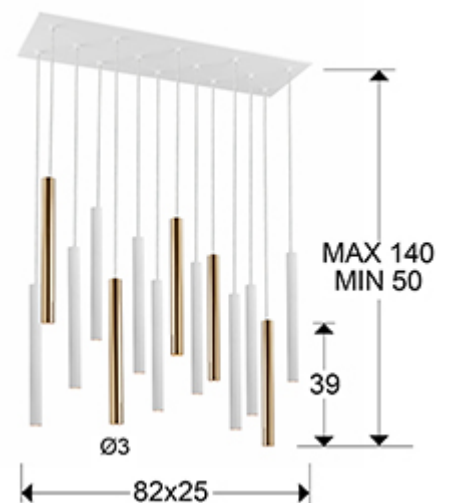

## Varas 373437

Люстры

Подвесной светильник LED с 14 лампами из металла с покрытием "блестящее золото" и матовым белым покрытием. Акриловый рассеиватель опалового цвета. 70W LED, 6300 Lm, 3000 K. Диммируемый.

### РАЗМЕРЫ

Размеры: ↔ 82,0 ↓ 40,0 ↗ 25,0 см  
 Высота в собранном виде: 50,0/ максимальная 140,0 см  
 Вес: 11,2 Kg

### РАЗМЕРЫ УПАКОВКИ

Вес: 12,6 Kg  
 Объем: 0,0640м³  
 Размеры: ↔ 90,0 ↓ 17,0 ↗ 42,0 см

## ТЕХНИЧЕСКИЕ ХАРАКТЕРИСТИКИ

Класс электробезопасности: Class 1  
максимальная мощность: 70W  
Напряжение: 220 V  
Частота сети: 50/60 Hz  
Цветовая температура: 3.000 K  
Средний срок службы: 50.000 h  
Коэффициент мощности: >0.9  
CRI: >80