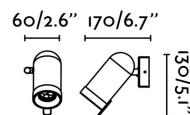

### Características técnicas

<b>Bombilla:</b>	1XGU10 MAX. 8W LED
<b>Incluye Bombilla:</b>	No
<b>Transformador:</b>	
<b>Incluye Transformador:</b>	No
<b>Voltaje:</b>	100-240V
<b>IP:</b>	
<b>Clase:</b>	I
<b>Material:</b>	Metal
<b>Diseñador:</b>	NAHTRANG
<b>Bombilla Recomendada:</b>	17324
<b>Descripción Bombilla Recomendada:</b>	BOMBILLA GU10 LED 8W 2700K 60° NEGRA
<b>Largo:</b>	150 mm
<b>Ancho:</b>	120 mm
<b>Alto:</b>	200 mm
<b>Peso:</b>	0.48 kg
<b>Volumen:</b>	0.00563 m3