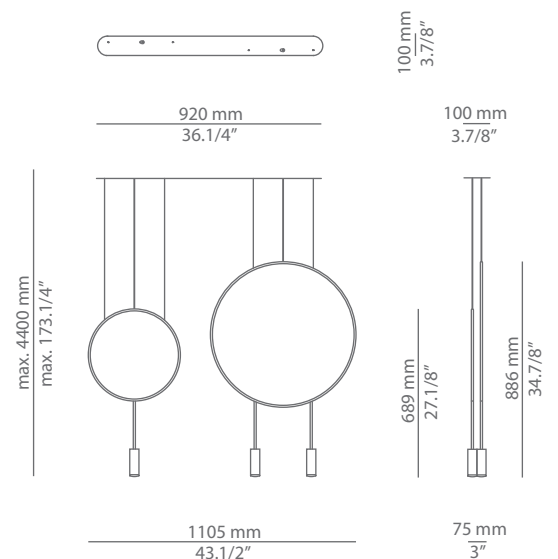

Code	Composition includes	Temperature
☐ L92R.1S1D revolta Ø 50mm drill on dropped ceiling	1 recessed canopy 113535XX3R 1 unit of T-3635C 1 unit of T-3636C 2 drivers / Dimmable Triac	☐ T-3535C-W / T-3536C-W (2700K / 565 lumens) ☐ T-3535C-M / T-3536C-M (3000K / 578 lumens)
	<table border="1"> <tr> <th>Canopy</th> <th>Body</th> <th>Head</th> </tr> <tr> <td> ☐ 26 BLK Black ☐ 71 WH White </td> <td> ☐ 26 BLK Black ☐ 71 WH White ☐ CUSTOM </td> <td> ☐ 26 BLK Black ☐ 61 S GLD Satin Gold ☐ 71 WH White ☐ CUSTOM </td> </tr> </table>	
	<table border="1"> <tr> <th>Optional Acoustic Panel</th> <th>Finish</th> </tr> <tr> <td> ☐ Add 1 foam panels 123635XX0X ☐ Add 1 foam panels 123636XX0X ☐ Add 1 fabric panels 123635XX0 ☐ Add 1 fabric panels 123636XX0 </td> <td> ☐ 26 BLK Black ☐ 82 BL Blue ☐ 83 EGP Eggplant ☐ 84 SLM Salmon ☐ CUSTOM </td> </tr> </table>