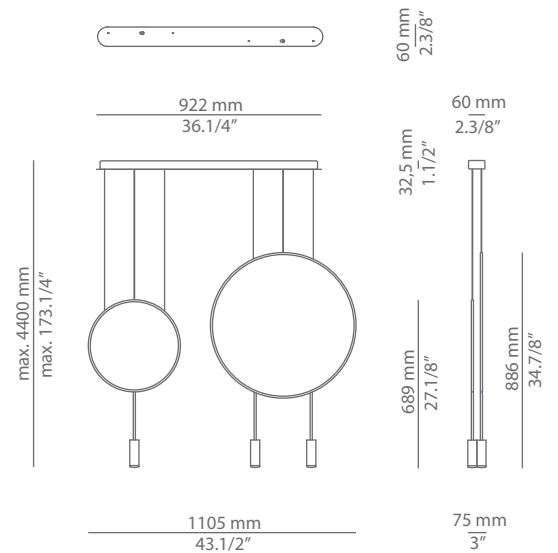

REVOLTA T-3635S / T-3636S

linear compositions

Many possible configurations with T-3635C and T-3636C

Date	Type
Project	
Location	
Model #	Quantity
Specifier	

Code	Composition includes	Temperature
☐ L92S.1S1D revolta	1 surface canopy 113535XX3 1 unit of T-3635C 1 unit of T-3636C 2 drivers / Dimmable Triac	☐ T-3535C-W / T-3536C-W (2700K / 565 lumens) ☐ T-3535C-M / T-3536C-M (3000K / 578 lumens)
	<table border="1"> <tr> <th>Canopy</th> <th>Body</th> <th>Head</th> </tr> <tr> <td> ☐ 26 BLK Black ☐ 71 WH White </td> <td> ☐ 26 BLK Black ☐ 71 WH White ☐ CUSTOM </td> <td> ☐ 26 BLK Black ☐ 61 S GLD Satin Gold ☐ 71 WH White ☐ CUSTOM </td> </tr> </table>	
	<table border="1"> <tr> <th>Optional Acoustic Panel</th> <th>Finish</th> </tr> <tr> <td> ☐ Add 1 foam panels 123635XX0X ☐ Add 1 foam panels 123636XX0X ☐ Add 1 fabric panels 123635XX0 ☐ Add 1 fabric panels 123636XX0 </td> <td> ☐ 26 BLK Black ☐ 82 BL Blue ☐ 83 EGP Eggplant ☐ 84 SLM Salmon ☐ CUSTOM </td> </tr> </table>