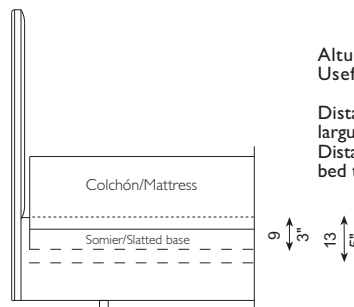

VALERIA

J&D Casadesús · 2013

DIBUJOS TÉCNICOS · TECHNICAL DRAWINGS

REF. 605-CM1
Colchón - Mattress
150 cm x 190 cm

REF. 605-CM2
Colchón - Mattress
150 cm x 200 cm

REF. 605-CM3
Colchón - Mattress
160 cm x 190 cm

REF. 605-CM4
Colchón - Mattress
160 cm x 200 cm

REF. 605-CM5
Colchón - Mattress
180 cm x 200 cm

Alturas posibles de apoyo del somier
Useful distances for the slatted base

Distancias del borde superior del aro al
larguero de apoyo de somier
Distances between the upper edge of the
bed to the metal base

Estructura de madera recubierta de espuma de poliuretano y fibra de poliéster hueca siliconada, forrada con tejido protector. Estructura de hierro pintado en poliéster. Completamente desenfundable y desmontable. Posibilidad de incluir mecanismo de cama abatible en ciertas medidas de cama (150x190 cm, 150x200 cm, 160x190 cm y 160x200 cm).

Structure in wood, covered with polyurethane foam and spongy silicone polyester fiber, recovered with protection fabric. Structure in polyester painted iron. Completely removable. For some bed measurements (150x190 cm, 150x200cm, 160x190 cm and 160x200 cm) there is the option to include a pull-down mechanism.