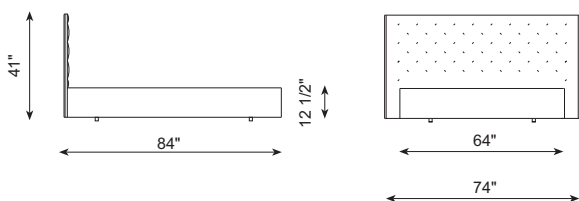

VALERIA

J&D Casadesús · 2013

DIBUJOS TÉCNICOS · TECHNICAL DRAWINGS

REF. 605-CM1
Colchón - Mattress
150 cm x 190 cm

REF. 605-CM2
Colchón - Mattress
150 cm x 200 cm

REF. 605-CM3
Colchón - Mattress
160 cm x 190 cm

REF. 605-CM4
Colchón - Mattress
160 cm x 200 cm

REF. 605-CM5
Colchón - Mattress
180 cm x 200 cm

Alturas posibles de apoyo del somier
Useful distances for the slatted base

Distancias del borde superior del aro al
larguero de apoyo de somier
Distances between the upper edge of the
bed to the metal base

9"
3"
12"
5"

Opción: Mecanismo abatible
Option: Pull-down mechanism

REF. 605-QUEEN SIZE
Colchón - Mattress
153x203 / 60 1/4" x 80"

REF. 605-KING SIZE
Colchón - Mattress
193x203 / 76" x 80"

ESPECIFICACIONES · SPECIFICATIONS