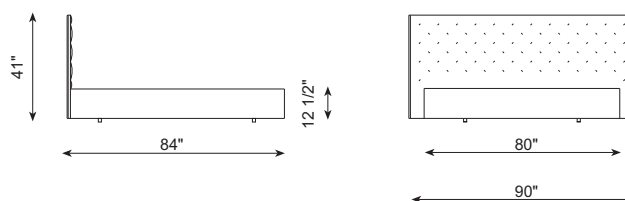

VALERIA

J&D Casadesús · 2013

DIBUJOS TÉCNICOS · TECHNICAL DRAWINGS

REF. 605-CM1
Colchón - Mattress
150 cm x 190 cm

REF. 605-CM2
Colchón - Mattress
150 cm x 200 cm

REF. 605-CM3
Colchón - Mattress
160 cm x 190 cm

REF. 605-CM4
Colchón - Mattress
160 cm x 200 cm

REF. 605-CM5
Colchón - Mattress
180 cm x 200 cm

Alturas posibles de apoyo del somier
Useful distances for the slatted base

Distancias del borde superior del aro al
larguero de apoyo de somier
Distances between the upper edge of the
bed to the metal base

9"
3"
12"
5"

Opción: Mecanismo abatible
Option: Pull-down mechanism

REF. 605-QUEEN SIZE
Colchón - Mattress
153x203 / 60 1/4" x 80"

REF. 605-KING SIZE
Colchón - Mattress
193x203 / 76" x 80"

ESPECIFICACIONES · SPECIFICATIONS