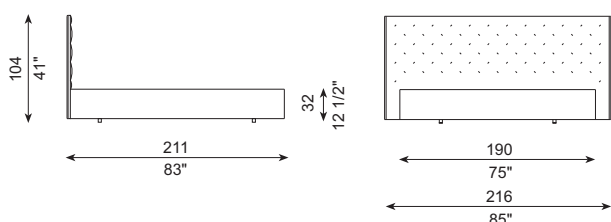

VALERIA

J&D Casadesús · 2013

DIBUJOS TÉCNICOS · TECHNICAL DRAWINGS

REF. 605-CM1
Colchón - Mattress
150 cm x 190 cm

REF. 605-CM2
Colchón - Mattress
150 cm x 200 cm

REF. 605-CM3
Colchón - Mattress
160 cm x 190 cm

REF. 605-CM4
Colchón - Mattress
160 cm x 200 cm

REF. 605-CM5
Colchón - Mattress
180 cm x 200 cm

Alturas posibles de apoyo del somier
Useful distances for the slatted base

Distancias del borde superior del aro al
larguero de apoyo de somier
Distances between the upper edge of the
bed to the metal base

9"
3"
12"
5"

Opción: Mecanismo abatible
Option: Pull-down mechanism

REF. 605-QUEEN SIZE
Colchón - Mattress
153x203 / 60 1/4" x 80"

REF. 605-KING SIZE
Colchón - Mattress
193x203 / 76" x 80"

ESPECIFICACIONES · SPECIFICATIONS