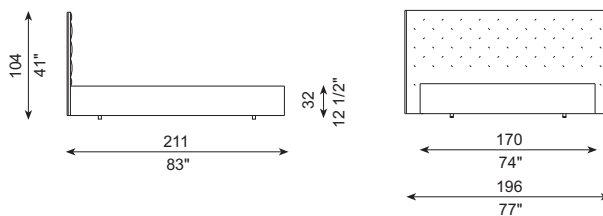

VALERIA

J&D Casadesús · 2013

DIBUJOS TÉCNICOS · TECHNICAL DRAWINGS

REF. 605-CM1
Colchón - Mattress
150 cm x 190 cm

REF. 605-CM2
Colchón - Mattress
150 cm x 200 cm

REF. 605-CM3
Colchón - Mattress
160 cm x 190 cm

REF. 605-CM4
Colchón - Mattress
160 cm x 200 cm

REF. 605-CM5
Colchón - Mattress
180 cm x 200 cm

Alturas posibles de apoyo del somier
Useful distances for the slatted base

Distancias del borde superior del aro al
larguero de apoyo de somier
Distances between the upper edge of the
bed to the metal base

9"
3"
12"
5"

Opción: Mecanismo abatible
Option: Pull-down mechanism

REF. 605-QUEEN SIZE
Colchón - Mattress
153x203 / 60 1/4" x 80"

REF. 605-KING SIZE
Colchón - Mattress
193x203 / 76" x 80"

ESPECIFICACIONES · SPECIFICATIONS