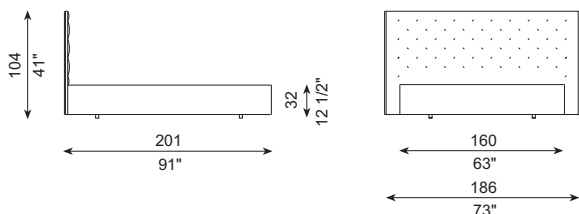

VALERIA

J&D Casadesús · 2013

DIBUJOS TÉCNICOS · TECHNICAL DRAWINGS

REF. 605-CM1
Colchón - Mattress
150 cm x 190 cm

REF. 605-CM2
Colchón - Mattress
150 cm x 200 cm

REF. 605-CM3
Colchón - Mattress
160 cm x 190 cm

REF. 605-CM4
Colchón - Mattress
160 cm x 200 cm

REF. 605-CM5
Colchón - Mattress
180 cm x 200 cm

Alturas posibles de apoyo del somier
Useful distances for the slatted base

Distancias del borde superior del aro al
larguero de apoyo de somier
Distances between the upper edge of the
bed to the metal base

9"
3"
12"
5"

Opción: Mecanismo abatible
Option: Pull-down mechanism

REF. 605-QUEEN SIZE
Colchón - Mattress
153x203 / 60 1/4" x 80"

REF. 605-KING SIZE
Colchón - Mattress
193x203 / 76" x 80"

ESPECIFICACIONES · SPECIFICATIONS