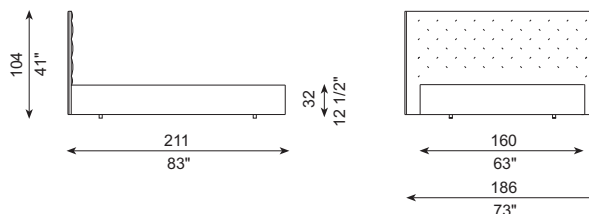

VALERIA

J&D Casadesús · 2013

DIBUJOS TÉCNICOS · TECHNICAL DRAWINGS

REF. 605-CM1
Colchón - Mattress
150 cm x 190 cm

REF. 605-CM2
Colchón - Mattress
150 cm x 200 cm

REF. 605-CM3
Colchón - Mattress
160 cm x 190 cm

REF. 605-CM4
Colchón - Mattress
160 cm x 200 cm

REF. 605-CM5
Colchón - Mattress
180 cm x 200 cm

Alturas posibles de apoyo del somier
Useful distances for the slatted base

Distancias del borde superior del aro al
larguero de apoyo de somier
Distances between the upper edge of the
bed to the metal base

9"
3"
12"
5"

Opción: Mecanismo abatible
Option: Pull-down mechanism

REF. 605-QUEEN SIZE
Colchón - Mattress
153x203 / 60 1/4" x 80"

REF. 605-KING SIZE
Colchón - Mattress
193x203 / 76" x 80"

ESPECIFICACIONES · SPECIFICATIONS