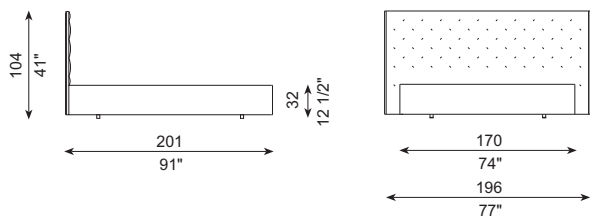

VALERIA

J&D Casadesús · 2013

DIBUJOS TÉCNICOS · TECHNICAL DRAWINGS

REF. 605-CM1
Colchón - Mattress
150 cm x 190 cm

REF. 605-CM2
Colchón - Mattress
150 cm x 200 cm

REF. 605-CM3
Colchón - Mattress
160 cm x 190 cm

REF. 605-CM4
Colchón - Mattress
160 cm x 200 cm

REF. 605-CM5
Colchón - Mattress
180 cm x 200 cm

Alturas posibles de apoyo del somier
Useful distances for the slatted base

Distancias del borde superior del aro al
larguero de apoyo de somier
Distances between the upper edge of the
bed to the metal base

9"
3"
12"
5"

Opción: Mecanismo abatible
Option: Pull-down mechanism

REF. 605-QUEEN SIZE
Colchón - Mattress
153x203 / 60 1/4" x 80"

REF. 605-KING SIZE
Colchón - Mattress
193x203 / 76" x 80"

ESPECIFICACIONES · SPECIFICATIONS