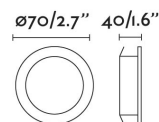

Características técnicas

Bombilla: COB LED 7W 2700K 625Lm

Incluye Bombilla: No

Transformador:

Incluye Transformador: No

Voltaje:

Frecuencia de funcionamiento:

IP: 23

Clase: III

Material: Aluminio

Bombilla Recomendada:

Peso: 0.13 kg

Volumen: 0.00075 m3

8421776239463