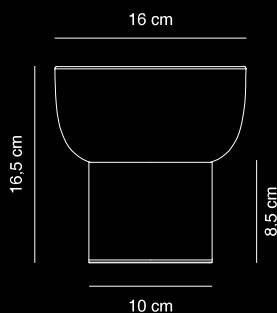

2000/010 16,50cm dorado **gold**

2000/016 16,50cm plata **silver**

2010/010 12,50cm dorado **gold**

2010/016 12,50cm plata **silver**

LED 5V 1.2A - max.3W 260lm

9995/010 Cargador USB simple 5V 1.5A + 1.5mt cable

Single 5V 1.5A charger + 1.5m USB cable

9996/060 Cargador múltiple 6 x USB 5V 1.5A + 1,5mt cable

Multiple charger 6 x 5V 1.5A + 1.5m cable

CE

IP 44