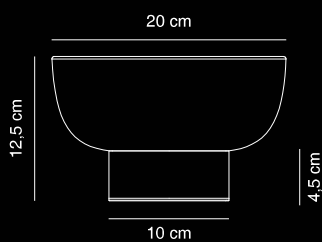

2000/010 16,50cm dorado **gold**

2000/016 16,50cm plata **silver**

2010/010 12,50cm dorado **gold**

2010/016 12,50cm plata **silver**

LED 5V 1.2A - max.3W 260lm

9995/010 Cargador USB simple 5V 1.5A + 1.5mt cable

Single 5V 1.5A charger + 1.5m USB cable

9996/060 Cargador múltiple 6 x USB 5V 1.5A + 1,5mt cable

Multiple charger 6 x 5V 1.5A + 1.5m cable

CE

IP 44