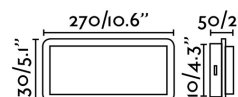

Material: Metal y madera

Diseñador: NAHTRANG

Largo: 270 mm

Ancho: 50 mm

Alto: 130 mm

Peso: 1.77 kg

Volumen: 0.00527 m3

8421776167575