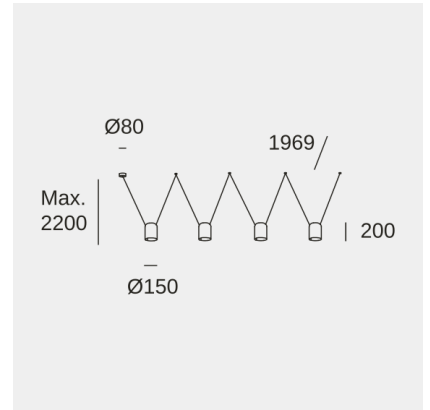

Attic Quadruple Rectangular Shape

Nahtrang Studio

Подвесные светильники Attic Quadruple Rectangular Shape E27 60W Белый 3074lm

Технические характеристики

- Общая мощность светильника: 60W
- Угол Оптики /Рефлектора: HORIZONTAL 115°
- Материал структуры: Алюминий
- Отделка структуры: Белый
- Макс. размер лампочки: 120/100 mm
- Рекомендуемая лампочка: E27
- Напряжение/Частота: 100-240V/50-60Hz
- Гарантия: 5 годы
- Легко перерабатываемый светильник

Характеристики освещения

Патрон для светильника	Количество	Мощность источника света (W)	Коррелированная цветовая температура (КЦТ)
E27	4	Макс. мощность 15W	-

Фотометрия произведена с помощью стандартной лампочки