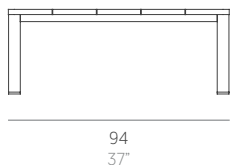

Bosc

Made Studio

Mesa baja 94x94. Coffee table 94x94

Medidas. Sizes

Altura. Height:
Tablero Dekton® 35 cm/14"
Tablero Iroko 36 cm/14"

Materiales. Materials

Aluminio termolacado.
Dekton®
Madera de Iroko.

Powder-coated aluminium.
Dekton®
Iroko wood.

Características. Characteristics

Estructura. Frame
PT00626
15,7 Kg - 34.54 lbs with iroko top
30,5 Kg - 67.10 lbs with Dekton® top

Caja. Box
1 ud/unit | 0,4 m³ - 14.12 ft³

Mantenimiento. Maintenance

Ver apartado de limpieza y mantenimiento
gandiablasco.com