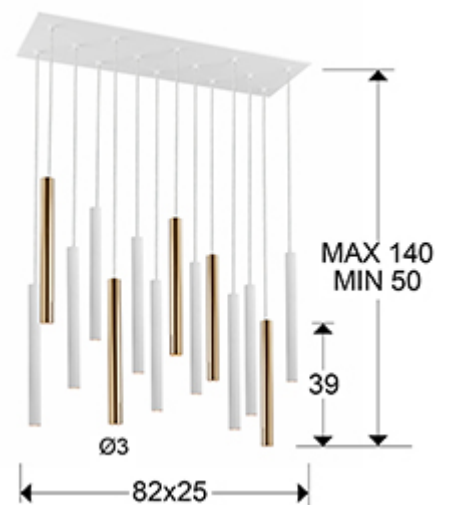

Varas 373437D

Люстры

Подвесной светильник LED с 14 лампами из металла с блестящим золотистым и матовым белым покрытием. Акриловый рассеиватель опалового цвета. 70W LED, 6300 Lm, 3000 K. Диммируемый.

This product includes dimmer receiver and a remote control by radiofrequency.

ОБЩАЯ ИНФОРМАЦИЯ

Каталог: i36 Iluminación
 Страница: 23
 Тип: Люстры
 Коллекция: Varas

РАЗМЕРЫ

Размеры: ↔ 82,0 ↓ 40,0 ↗ 25,0 см
 Высота в собранном виде: 50,0/ максимальная 140,0 см
 Вес: 11,2 Kg

РАЗМЕРЫ УПАКОВКИ

Вес: 12,6 Kg
 Объем: 0,0640м³
 Размеры: ↔ 90,0 ↓ 17,0 ↗ 42,0 см

ТЕХНИЧЕСКИЕ ХАРАКТЕРИСТИКИ

Класс электробезопасности: Class 1
максимальная мощность: 70W
Напряжение: 220 V
Частота сети: 50/60 Hz
Регулировка яркости: REMOTE CONTROL
Цветовая температура: 3.000 K
Средний срок службы: 50.000 h
Коэффициент мощности: >0.9
CRI: >80