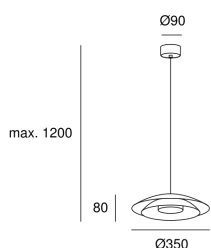

**Noway Small**

Francesc Vilaró

**00-8391-DN-05**

Подвесные светильники Noway Small LED LED 16.5;16.5W 2700K Матовое золото 618lm

**ТЕХНИЧЕСКИЕ ХАРАКТЕРИСТИКИ**

IP20

RF  
850°C**Мощность (W)-1** : 16.5W**Мощность (W)-2** : 16.5W**Общее потребление светильника (Вт)** : 18.5W**Реальный световой поток** : 618**Lm/W реальное** : 33**Коррелированная цветовая температура (КЦТ)** :  
SW 2700-3000-4000K**Tipus Regulació** : ON-OFF**Угол Оптики /Рефлектора** : HORIZONTAL 129°**Материал структуры** : Сталь**Отделка структуры** : Матовое золото**Марка** : HEP**Напряжение/Частота** : 220-240V/50-60Hz**Power Factor** : 0.90**Срок службы** : 50.000h L80B20**Макс. температура** : 25°C**Гарантия** : 5 Годы**Энергоэффективность** : LED A++**ХАРАКТЕРИСТИКИ ОСВЕЩЕНИЯ****Источник света:** LED**CRI:** 90**MacAdam steps:** 3**Фотобиологический риск:** RG0**Источник света:** LED**CRI:** 90**MacAdam steps:** 3**Фотобиологический риск:** RG0**ВЕНТИЛЯЦИОННЫЕ ХАРАКТЕРИСТИКИ****используемая мощность:** 18.5W**норма измерения показателя эксплуатации:** EN 60879:2019**ЛОГИСТИКА****Вес нетто (кг):** 2.35**Вес в кг (в упаковке):** 3.7**Упаковка:** 405mm x 405mm x 225mm