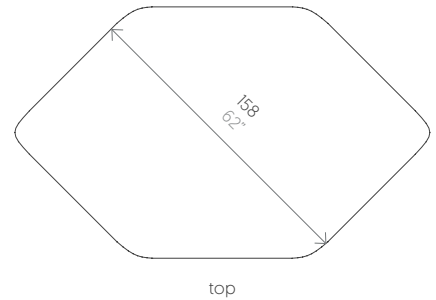

Medidas. Sizes

Materiales. Materials

Aluminio termolacado.
Patas Iroko.
Espuma de poliuretano filtrante Gravidry®.
Tapicería tejido técnico para exterior.
Disponible en todas las telas de la colección, excepto Náutica.

Powder-coated aluminium.
Iroko legs.
Gravidry® filtering polyurethane foam.
Technical upholstery for outdoor use.
Available in all fabrics of the collection, except Náutica.

Características. Characteristics

Asiento 03 Hex. Sofa Seat 03 Hex
PT28256

📦 40 Kg - 130.9 lbs

Caja. Box
1 ud/unit | 2,65 m³ - 93.58 ft³

Mantenimiento. Maintenance

Ver apartado de limpieza y mantenimiento
gandiablasco.com

See cleaning and maintenance section
gandiablasco.com

Acabados. Finishes

Aluminium

Iroko

7043
Anthracite

Iroko