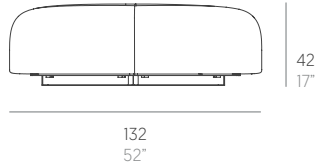

Medidas. Sizes

Materiales. Materials

Aluminio termolacado.
Patas Iroko.
Espuma de poliuretano filtrante Gravidry®.
Tapicería tejido técnico para exterior.
Disponible en todas las telas de la colección, excepto Náutica.

Powder-coated aluminium.
Iroko legs.
Gravidry® filtering polyurethane foam.
Technical upholstery for outdoor use.
Available in all fabrics of the collection, except Náutica.

Características. Characteristics

Asiento 03 Hex. Sofa Seat 03 Hex
PT28256

📦 40 Kg - 130.9 lbs

Caja. Box
1 ud/unit | 2,65 m³ - 93.58 ft³

Mantenimiento. Maintenance

Ver apartado de limpieza y mantenimiento
gandiablasco.com

See cleaning and maintenance section
gandiablasco.com

Acabados. Finishes

Aluminium

Iroko

7043
Anthracite

Iroko