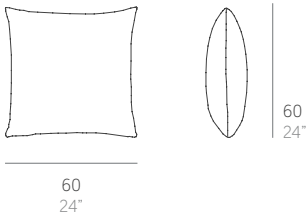

Medidas. Sizes

Materiales. Materials

Cojín de fibra de poliéster con tejido hidrófugo.
Disponibile en todas las telas de la colección, excepto Náutica.

Polyester fibre cushion/pillow with water-repellent fabric.
Available in all fabrics of the collection, except Náutica.

Características. Characteristics

Cojín. Cushion. Pillow
PT14415
📏 1,7 Kg - 3.74 lbs

Mantenimiento. Maintenance

Ver apartado de limpieza y mantenimiento gandiablasco.com
See cleaning and maintenance section gandiablasco.com