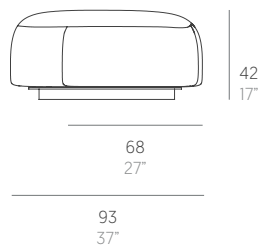

Medidas. Sizes

Materiales. Materials

Aluminio termolacado.
Patas Iroko.
Espuma de poliuretano filtrante Gravidry®.
Tapicería tejido técnico para exterior.
Disponible en todas las telas de la colección, excepto Náutica.

Powder-coated aluminium.
Iroko legs.
Gravidry® filtering polyurethane foam.
Technical upholstery for outdoor use.
Available in all fabrics of the collection, except Náutica.

Características. Characteristics

Asiento 01. Sofa Seat 01
PT24147

📦 33 Kg - 72.6 lbs

Caja. Box
1 ud/unit | 1,15 m³ - 40.61 ft³

Mantenimiento. Maintenance

Ver apartado de limpieza y mantenimiento
gandiablasco.com

See cleaning and maintenance section
gandiablasco.com

Acabados. Finishes

Aluminium

Iroko

7043
Anthracite

Iroko