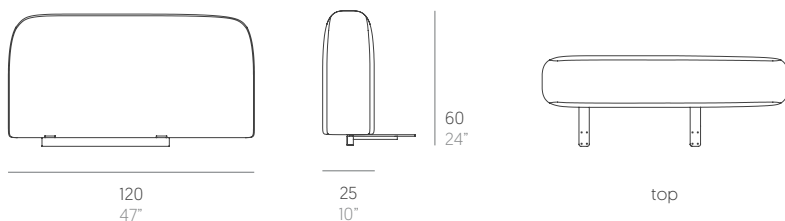

Medidas. Sizes

Materiales. Materials

Aluminio termolacado.
Patas Iroko.
Espuma de poliuretano filtrante Gravidry®.
Tapicería tejido técnico para exterior.
Disponible en todas las telas de la colección, excepto Náutica.

Powder-coated aluminium.
Iroko legs.
Gravidry® filtering polyurethane foam.
Technical upholstery for outdoor use.
Available in all fabrics of the collection, except Náutica.

Características. Characteristics

Respaldo 02. Backrest 02
PT24149
10 Kg - 22 lbs
Caja. Box
1 ud/unit | 0,46 m³ - 16.24 ft³

Mantenimiento. Maintenance

Ver apartado de limpieza y mantenimiento gandiablasco.com
See cleaning and maintenance section gandiablasco.com

Acabados. Finishes

Aluminium

Iroko

7043
Anthracite

Iroko