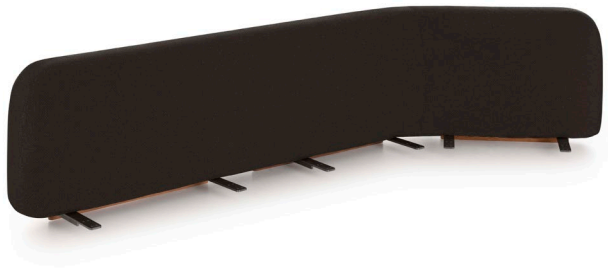

Mass

Todd Bracher

Respaldo 06 curvo. Backrest 06 angle