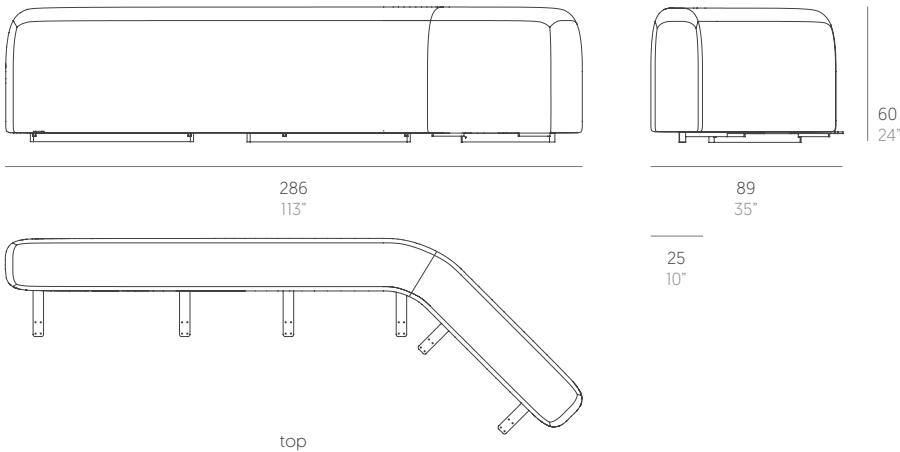

See cleaning and maintenance section
gandiablasco.com

Mass

Todd Bracher

Respaldo 06 curvo. Backrest 06 angle

Medidas. Sizes

Materiales. Materials

Aluminio termolacado.
Patas Iroko.
Espuma de poliuretano filtrante Gravidry®.
Tapicería tejido técnico para exterior.
Disponible en todas las telas de la colección, excepto Náutica.