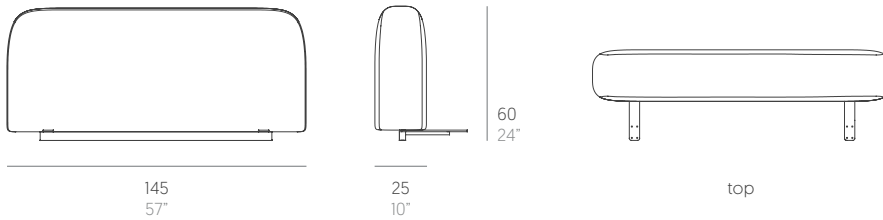

Medidas. Sizes

Materiales. Materials

Aluminio termolacado.
Patas Iroko.
Espuma de poliuretano filtrante Gravidry®.
Tapicería tejido técnico para exterior.
Disponible en todas las telas de la colección, excepto Náutica.

Powder-coated aluminium.
Iroko legs.
Gravidry® filtering polyurethane foam.
Technical upholstery for outdoor use.
Available in all fabrics of the collection, except Náutica.

Características. Characteristics

Respaldo 03. Backrest 03
PT24150
📦 11,5 Kg - 25.3 lbs
Caja. Box
1 ud/unit | 0,55 m³ - 19.42 ft³

Mantenimiento. Maintenance

Ver apartado de limpieza y mantenimiento gandiablasco.com
See cleaning and maintenance section gandiablasco.com

Acabados. Finishes

Aluminium

Iroko

7043
Anthracite

Iroko