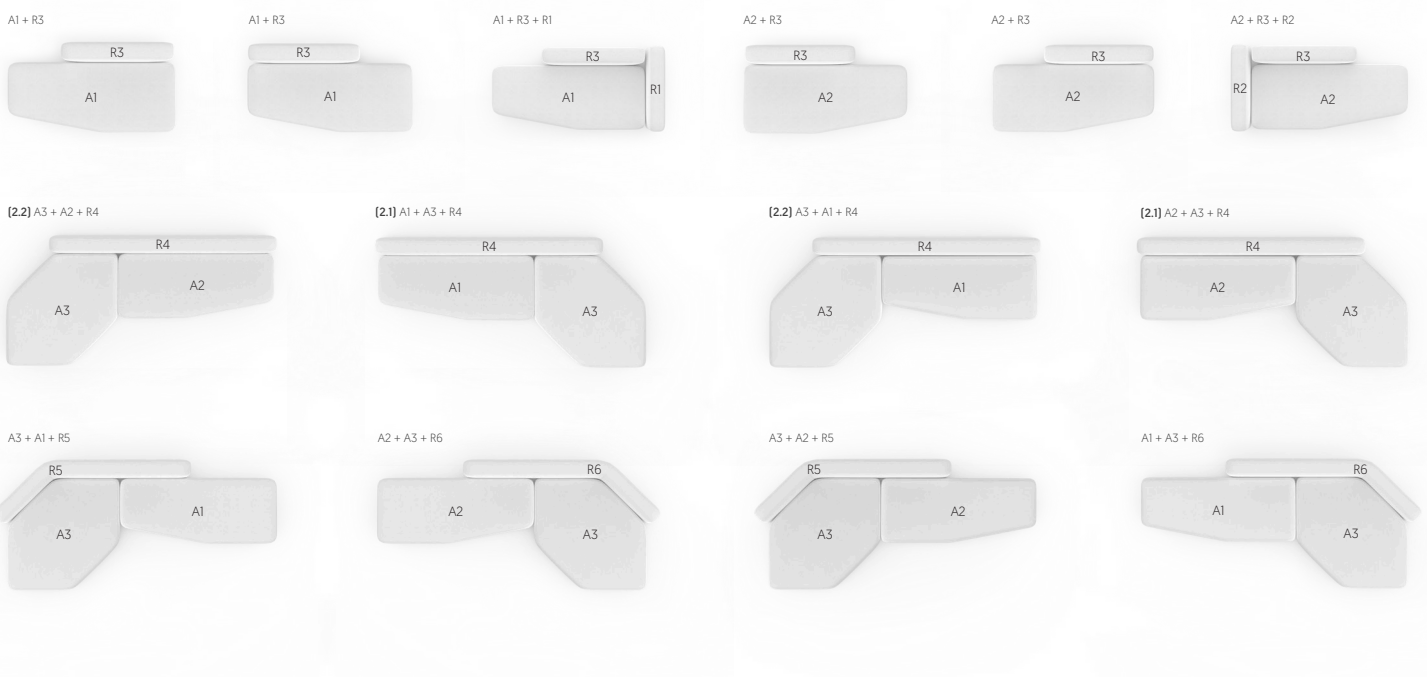

Mass

Todd Bracher

Uniones asiento. Seat joints

Uniones respaldo. Backrest joints