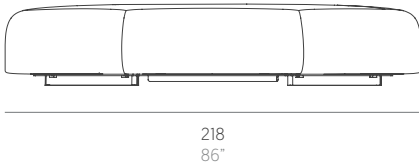

Medidas. Sizes

Materiales. Materials

Aluminio termolacado.
Patas Iroko.
Espuma de poliuretano filtrante Gravidry®.
Tapicería tejido técnico para exterior.
Disponible en todas las telas de la colección, excepto Náutica.

Powder-coated aluminium.
Iroko legs.
Gravidry® filtering polyurethane foam.
Technical upholstery for outdoor use.
Available in all fabrics of the collection, except Náutica.

Características. Characteristics

Asiento 03 Hex. Sofa Seat 03 Hex
PT28256

📦 40 Kg - 130.9 lbs

Caja. Box
1 ud/unit | 2,65 m³ - 93.58 ft³

Mantenimiento. Maintenance

Ver apartado de limpieza y mantenimiento
gandiablasco.com

See cleaning and maintenance section
gandiablasco.com

Acabados. Finishes

Aluminium

Iroko

7043
Anthracite

Iroko