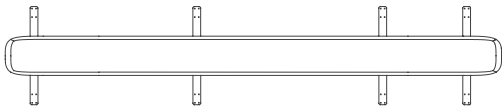

See cleaning and maintenance section
gandiablasco.com

Mass

Todd Bracher

Respaldo 04. Backrest 04

Ambos lados. Both sides

Sistema de unión por ambos lados.

Posibilidad de unir:

- 2 Asientos 03 Hex
- 2 Módulos A1 o A2