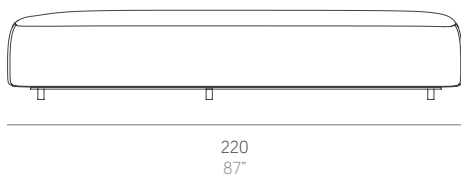

Medidas. Sizes

Materiales. Materials

Aluminio termolacado.
Patas Iroko.
Espuma de poliuretano filtrante Gravidry®.
Tapicería tejido técnico para exterior.
Disponible en todas las telas de la colección, excepto Náutica.

Powder-coated aluminium.
Iroko legs.
Gravidry® filtering polyurethane foam.
Technical upholstery for outdoor use.
Available in all fabrics of the collection, except Náutica.

Características. Characteristics

Asiento 01. Sofa Seat 01
PT24147

📦 33 Kg - 72.6 lbs

Caja. Box
1 ud/unit | 1,15 m³ - 40.61 ft³

Mantenimiento. Maintenance

Ver apartado de limpieza y mantenimiento
gandiablasco.com

See cleaning and maintenance section
gandiablasco.com

Acabados. Finishes

Aluminium

Iroko

7043
Anthracite

Iroko