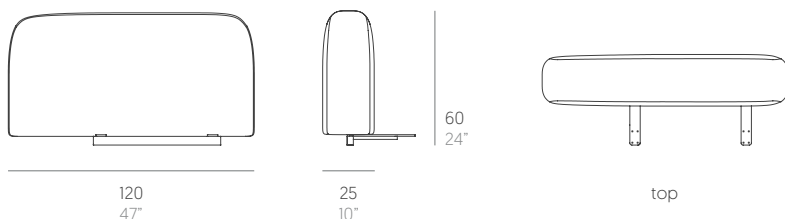

Medidas. Sizes

Materiales. Materials

Aluminio termolacado.
Patas Iroko.
Espuma de poliuretano filtrante Gravidry®.
Tapicería tejido técnico para exterior.
Disponible en todas las telas de la colección, excepto Náutica.

Powder-coated aluminium.
Iroko legs.
Gravidry® filtering polyurethane foam.
Technical upholstery for outdoor use.
Available in all fabrics of the collection, except Náutica.

Características. Characteristics

Respaldo 01. Backrest 01

PT24148

📦 10 Kg - 22 lbs

Caja. Box

1 ud/unit | 0,46 m³ - 16.24 ft³

Mantenimiento. Maintenance

Ver apartado de limpieza y mantenimiento
gandiablasco.com

See cleaning and maintenance section
gandiablasco.com

Acabados. Finishes

Aluminium

Iroko

7043
Anthracite

Iroko