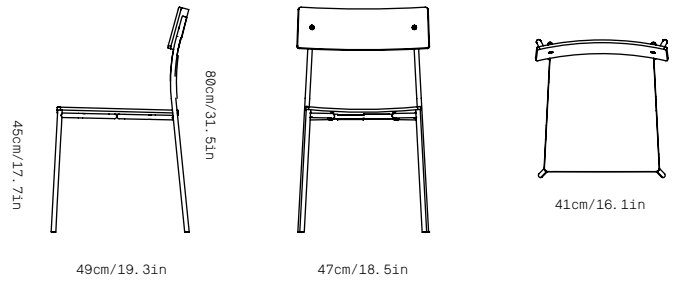

ALEX BISTRO

by Isaac Piñeiro

OMELETTE
EDITIONS

ALEX BISTRO

INFORMACIÓN TÉCNICA TECHNICAL INFORMATION

DESCRIPCIÓN

Alex Bistro es la hermana menor de Alex. Comparten la simplicidad extrema y una expresividad que la dota de identidad. Alex Bistro es una silla apilable pensada para espacios más compactos, ya sean contract o domésticos. Actualmente está disponible en madera curvada en tres acabados, roble natural, roble teñido negro y roble teñido humo, asiento tapizado en tela con varios acabados o en piel.

DESCRIPTION

Alex Bistro is the younger sister of Alex. They share an extreme simplicity and an expressiveness that gives it an identity. Alex Bistro is a stackable chair designed for more compact spaces, whether it be work or domestic. It is currently available in curved wood in three finishes; natural oak, blackstained oak and smoke-stained oak. The seat is upholstered in fabric with various finishes or in leather.

Alex Bistro V1
Sin tapizar Unupholstered

Alex Bistro VT1
Tapizada Upholstered

ALEX BISTRO

INFORMACIÓN TÉCNICA TECHNICAL INFORMATION

ESTRUCTURA STRUCTURE

Negro Black
RAL 9005

ASIENTO Y RESPALDO SEAT AND BACKREST