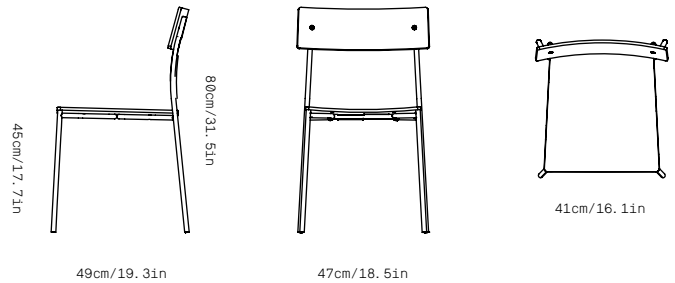

ALEX BISTRO

by Isaac Piñeiro

OMELETTE
EDITIONS

ALEX BISTRO

INFORMACIÓN TÉCNICA TECHNICAL INFORMATION

DESCRIPCIÓN

Alex Bistro es la hermana menor de Alex. Comparten la simplicidad extrema y una expresividad que la dota de identidad. Alex Bistro es una silla apilable pensada para espacios más compactos, ya sean contract o domésticos. Actualmente está disponible en madera curvada en tres acabados, roble natural, roble teñido negro y roble teñido humo, asiento tapizado en tela con varios acabados o en piel.

DESCRIPTION

Alex Bistro is the younger sister of Alex. They share an extreme simplicity and an expressiveness that gives it an identity. Alex Bistro is a stackable chair designed for more compact spaces, whether it be work or domestic. It is currently available in curved wood in three finishes; natural oak, blackstained oak and smoke-stained oak. The seat is upholstered in fabric with various finishes or in leather.

Alex Bistro V1
Sin tapizar Unupholstered

Alex Bistro VT1
Tapizada Upholstered

ALEX BISTRO

INFORMACIÓN TÉCNICA TECHNICAL INFORMATION

ESTRUCTURA STRUCTURE

Negro Black
RAL 9005

ASIENTO Y RESPALDO SEAT AND BACKREST