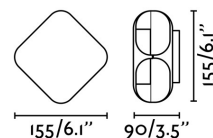

**Material:** Aluminio inyectado y difusor de policarbonato

**Diseñador:** ESTUDI RIBAUDÍ

**Largo:** 155 mm

**Ancho:** 90 mm

**Alto:** 155 mm

**Peso:** 1.40 kg

**Volumen:** 0.00347 m3

8421776116139