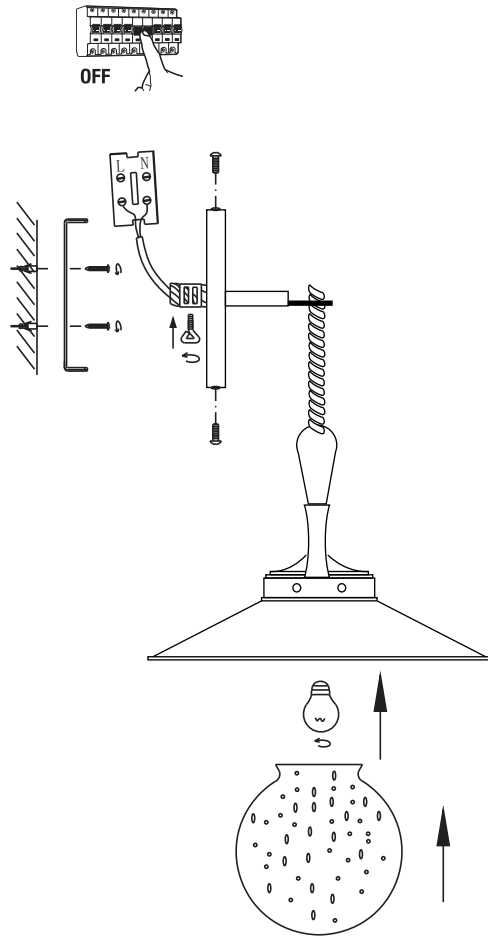

ref. 68138

ref. 68139

LIGHT SOURCE - FUENTE DE LUZ

1 x E27 Max 60W no incl

TECHNICAL FEATURES - CARACTERÍSTICAS TÉCNICAS