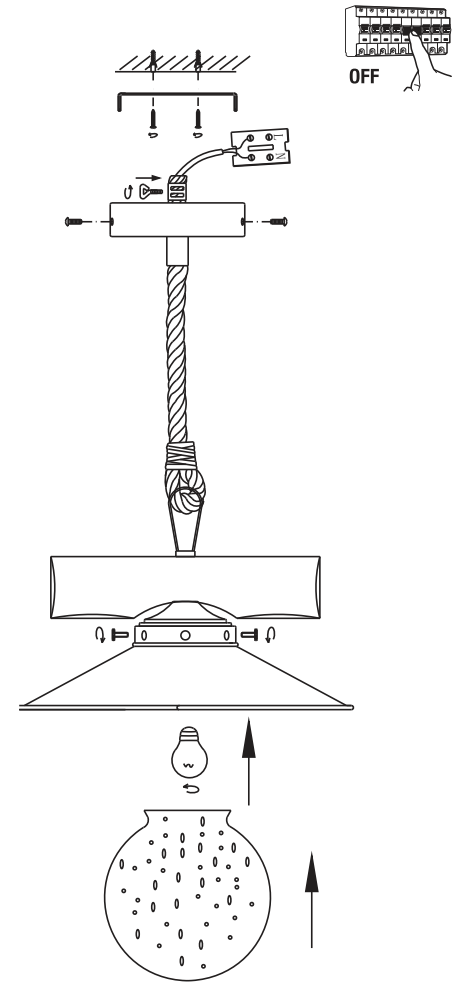

ref. 68138

ref. 68139

LIGHT SOURCE - FUENTE DE LUZ

1 x E27 Max 60W no incl

TECHNICAL FEATURES - CARACTERÍSTICAS TÉCNICAS