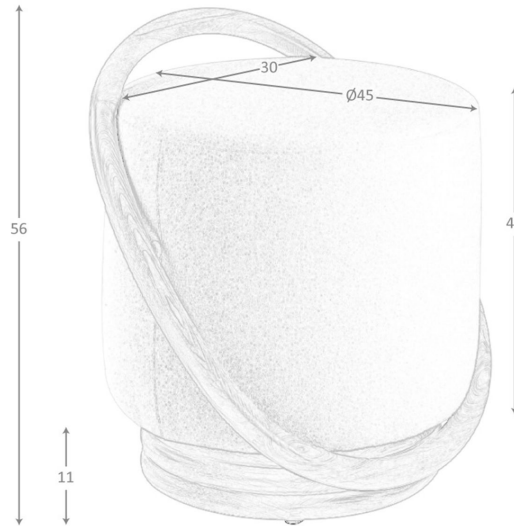

5110

 52 x 47 x 54 cm.

 0,25 m<sup>3</sup>

 20,00 Kg.

 P1 58 x 54 x 60 cm. / 22 Kg.