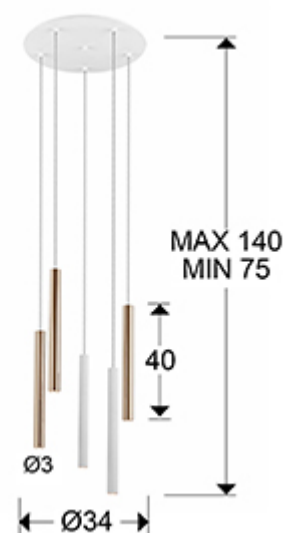

Varas

373101

Люстры

Подвесной светильник круглый LED с 5 лампами из металла с покрытием "блестящее золото" и матовым белым покрытием. Акриловый рассеиватель опалового цвета. 25W LED, 2250 Lm, 3000 K. Диммируемый.

ОБЩАЯ ИНФОРМАЦИЯ

Тип: Люстры
Коллекция: Varas

РАЗМЕРЫ

Размеры: Ø 34,0 ↓ 110,0 cm
Высота в собранном виде: 75,0/ максимальная 140,0 cm
Вес: 4,0 Kg

РАЗМЕРЫ УПАКОВКИ

Вес: 4,9 Kg
Объем: 0,0300м³
Размеры: ↔ 46,0 ↓ 40,5 ↗ 16,0 cm

ДОПОЛНИТЕЛЬНАЯ ИНФОРМАЦИЯ

Материал: Metal, acrylic
Покрытие: Bright gold, matt white, opal
Цвет кабеля: clear

373101

 Esta luminaria lleva lámparas LED incorporadas.
This luminaire contains built-in LED lamps.