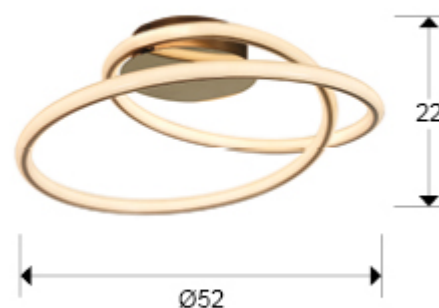

Tube 138505

Потолочные светильники

Потолочный светильник из металла и алюминия, покрытие "блестящее золото" и "матовое золото". Рассеиватель трубчатый из силикона опалового цвета. 44W LED, 3520 Lm, 3000K.

Рекомендуемое изделие

ОБЩАЯ ИНФОРМАЦИЯ

Код EAN: 8435435330620
Тип: Потолочные светильники
Коллекция: Tube

РАЗМЕРЫ

Размеры: Ø 52,0 ↓ 22,0 cm
Вес: 1,7 Kg

РАЗМЕРЫ УПАКОВКИ

Вес: 2,5 Kg
Объем: 0,0360м³
Размеры: ↔ 60,0 ↓ 60,0 ↗ 10,0 cm