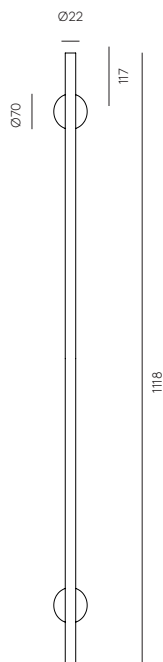

TEC

EN

MATERIALS

Steel

FINISHES

Metal: Matt Black

SPECIFICATIONS (UE)

Dimmable Strip Led integrated
24W - 3000K (Dimmable)
12 V, 50/60 Hz
IP20, Class I

ENERGY LABEL

A ++

ES

MATERIALES

Acero

ACABADOS

Metal: Negro Mate

ESPECIFICACIONES (UE)

Tira Led integrada Regulable
24W - 3000K (Dimmable)
12 V, 50/60 Hz
IP20, Clase I

CLASIFICACIÓN ENERGÉTICA

A ++