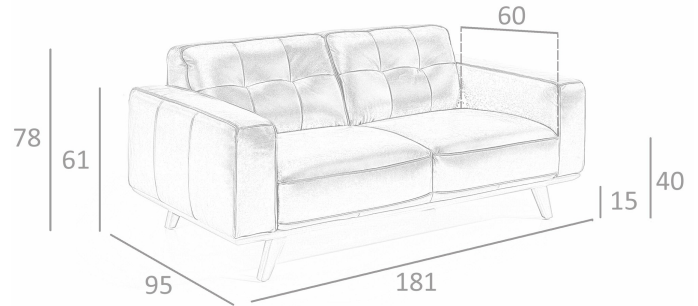

REF. 6.030

5606-2P Sofa tapizado

MEDIDAS

Medidas: 181 x 95 x 78 cm.

Peso: 41 Kg.

Plazas: 2P

EMBALAJE

180 x 98 x 65 cm. / 43 Kg.

VOLUMEN

1,10 m3

PRODUCTO

Piel - Stock - Negro M5657

PATAS

Material Patas: Madera color Nogal