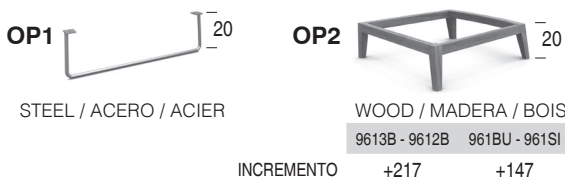

OPCIONES / OPTIONS / OPTIONS

PATAS / LEGS / PIEDS

ACABADOS / FINISHES / FINITIONS

WENGUE		
CEREZO	CHERRY	MERISIER
ROBLE	OAK	CHÊNE
NOGAL	WALNUT	NOYER
ACERO INOX	STAINLESS STEEL	ACIER INOX

BOTÓN / BUTTON / BOUTON

.Botón tapizado en los tirones. / Upholstered button in pulls. / Bouton tapissé dans le tirers.