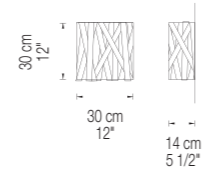

Nota
Note

Difusor / Diffuser

design
Продажа дизайнерской мебели,
стен и аксессуаров
по всей России

8 (800) 500-70-36
hello@barcelonadesign.ru
www.barcelonadesign.ru

design
Jehs + Laub
2007

Tipología Type	Código Item#	Color Color	Material Material	Base metálica Metal finish	Medidas Dimensions	Bombillas Lamping	Certificaciones Certifications
DRESS SQUARE APLIQUE WALL	9024-01	Blanco / White	Cinta de raso / Satin ribbon			Halógena / Halogen Max 1x70W E27	⊕
	9024-02	Rojo / Red	Cinta de raso / Satin ribbon			Fluorescencia compacta Energy saving Max 1x30W E27	⊖
	9024-03	Negro / Black	Cinta de raso / Satin ribbon			Fluorescencia compacta Energy saving Max 1x30W E27	CE
	9024-04	Crema / Cream	Cinta de raso / Satin ribbon			N. América / Japan Incandescent Max 1x100W E26 120v	UL
	9024-05	Turquesa / Turquoise	Cinta de raso / Satin ribbon			Fluorescencia compacta Energy saving Max 1x32W E26 120v	IP20