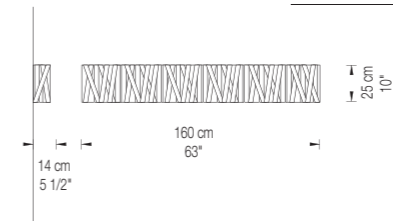

Nota
Note

Certificaciones Certifications	Bombillas Lamping	Medidas Dimensions	Base metálica Metal finish	Material Material	Color Color	Código Item#	Tipología Type
⊕ ⊖ CE UL IP20	Halógena / Halogen Max 6x18W E27	160 cm 63"	14 cm 5 1/2"	Cinta de raso / Satin ribbon	Blanco / White	9031-01	DRESS LINE 160 APLIQUE WALL
	Fluorescencia compacta Energy saving Max 6x9W E27			Cinta de raso / Satin ribbon	Rojo / Red	9031-02	
	N. América / Japan Incandescent Max 6x40W E26 120v			Cinta de raso / Satin ribbon	Negro / Black	9031-03	
	Fluorescencia compacta Energy saving Max 6x9W E26 120v			Cinta de raso / Satin ribbon	Crema / Cream	9031-04	
				Cinta de raso / Satin ribbon	Turquesa / turquoise	9031-05