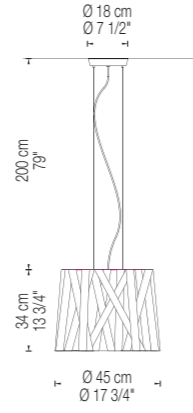

design
Продажа дизайнерской мебели,
света и аксессуаров
по всей России

8 (800) 500-70-36
hello@barcelonadesign.ru
www.barcelonadesign.ru

design
Jehs + Laub
2007

Tipología Type	Código Item#	Color Color	Material Material	Base metálica Metal finish	Medidas Dimensions	Bombillas Lamping	Certificaciones Certifications
DRESS M 2 SUSPENSION PENDANT	9022-01	Blanco / White	Cinta de raso / Satin ribbon			Halógena / Halogen Max 1x105W E27	⊕
	9022-02	Rojo / Red	Cinta de raso / Satin ribbon			Fluorescencia compacta Energy saving Max 1x30W E27	⊖
	9022-03	Negro / Black	Cinta de raso / Satin ribbon				CE
	9022-04	Crema / Cream	Cinta de raso / Satin ribbon				UL
	9022-05	Turquesa / Turquoise	Cinta de raso / Satin ribbon				IP20