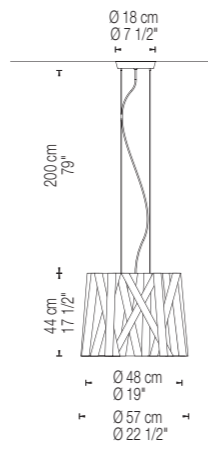

N. América / Japan
Incandescent
Max 1x150W E26 120v

Fluorescencia compacta
Energy saving
Max 1x32W E26 120v

Nota
Note

DRESS M SUSPENSION PENDANT	9017-01	Blanco / White	Cinta de raso / Satin ribbon			Halógena / Halogen Max 1x105W E27	⊕
	9017-02	Rojo / Red	Cinta de raso / Satin ribbon			Fluorescencia compacta Energy saving Max 1x30W E27	⊖
	9017-03	Negro / Black	Cinta de raso / Satin ribbon				CE
	9017-04	Crema / Cream	Cinta de raso / Satin ribbon				UL
	9017-05	Turquesa / Turquoise	Cinta de raso / Satin ribbon				IP20