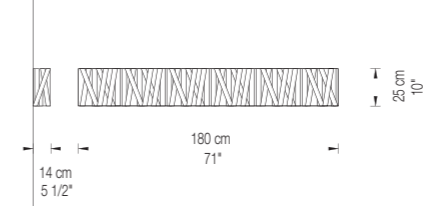

Nota
Note

⊕ ⊖ CE UL IP20	Halógena / Halogen Max 6x18W E27	180 cm 71"	14 cm 5 1/2"	Cinta de raso / Satin ribbon	Blanco / White	9032-01	DRESS LINE 180 APLIQUE WALL
	Fluorescencia compacta Energy saving Max 6x9W E27			Cinta de raso / Satin ribbon	Rojo / Red	9032-02	
	N. América / Japan Incandescent Max 6x40W E26 120v			Cinta de raso / Satin ribbon	Negro / Black	9032-03	
	Fluorescencia compacta Energy saving Max 6x9W E26 120v			Cinta de raso / Satin ribbon	Crema / Cream	9032-04	
				Cinta de raso / Satin ribbon	Turquesa / turquoise	9032-05