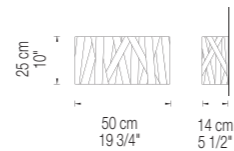

Nota
Note

DRESS RECTANGULAR APLIQUE WALL	9025-01	Blanco / White	Cinta de raso / Satin ribbon			Halógena / Halogen Max 2x42W E27	⊕
	9025-02	Rojo / Red	Cinta de raso / Satin ribbon			Fluorescencia compacta Energy saving Max 2x23W E27	⊖
	9025-03	Negro / Black	Cinta de raso / Satin ribbon			Fluorescencia compacta Energy saving Max 2x23W E27	CE
	9025-04	Crema / Cream	Cinta de raso / Satin ribbon			N. América / Japan Incandescent Max 2x60W E26 120v	UL
	9025-05	Turquesa / Turquoise	Cinta de raso / Satin ribbon			Fluorescencia compacta Energy saving Max 2x23W E26 120v	IP20