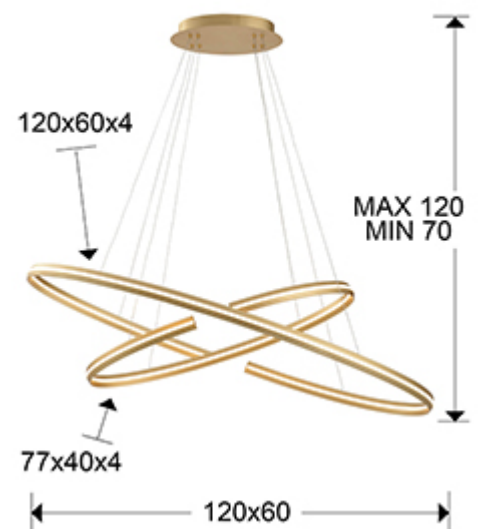

Elipse

652043B

Lámparas de techo

Producto recomendado

Lámpara de techo de luz LED, formada por dos elipses, realizada en metal y aluminio, acabado oro cepillado. Difusor acrílico opal. DIMABLE por BLUETOOTH con APP para smartphone. 103W LED, 4.144 lm, 3.000 K.

INFORMACIÓN GENERAL

Catálogo: I38 Iluminación
 Página: 95
 Código EAN: 8435435331603
 Tipo: Lámparas de techo
 Colección: Elipse

DIMENSIONES

Dimensiones: ↔ 120,0 ↓ 105,0 ↗ 60,0 cm
 Altura instalada: 70,0/ máx. 120,0 cm
 Peso: 2,8 Kg

DIMENSIONES CON EMBALAJE

Peso: 5,9 Kg
 Volumen: 0,1290m³
 Dimensiones: ↔ 130,0 ↓ 14,0 ↗ 71,0 cm

INFORMACIÓN TÉCNICA

Clase eléctrica: Class 1
Voltaje: 100/277 V
Frecuencia: 50/60 Hz
Flujo luminoso: 4.144 lm
Temperatura de color: 3.000 K
Vida media: 20.000 h

INFORMACIÓN ADICIONAL

Material: Metal, aluminio, acrílico
Acabado: Oro cepillado, opal
Florón (espacio para instalación): ↔ 30,0 ↓ 6,0 ↗ 18,0 cm

652043B

 Esta luminaria lleva lámparas LED incorporadas.
This luminaire contains built-in LED lamps.