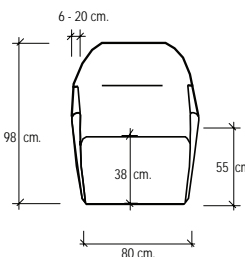

Технические характеристики

1. Деревянный каркас.
2. Ножки скрытые, можно сделать вращающееся основание Ножки модель 114 или 341, цвет «натуральный бук». Другие расцветки см. раздел «Модели ножек».
3. Сидения на пружинах типа зигзаг.
4. Подвеска спинки на эластичных ремнях.
5. Каркас полностью покрыт полиуретановой пеной.
6. Сидение типа «А». На сидении с реклайнером чехол не снимается, на фиксированном сидении чехол съемный.
7. Подушка спинки дивана со съемным чехлом. Наполнение из полиэстерового волокна и измельченной полиуретановой пены плотностью кг/м³, покрыты 100% гипоаллергенной тканью.
8. Тип шва: внахлест. О других видах швов спрашивайте у консультанта.

Coussin de siège en bloc A Твердое сидение.

Assise solide / Тип: Блок.

1. Mousse de polyuréthane densité 35 kg/m³.
  Полиуретановая пена плотностью 35 кг/м³.
2. Fibre acrylique Акриловое волокно