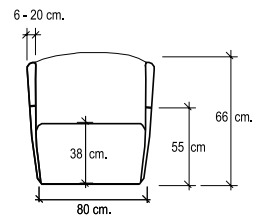

Технические характеристики

1. Деревянный каркас.
2. Ножки скрытые, можно сделать вращающееся основание Ножки модель 114 или 341, цвет «натуральный бук». Другие расцветки см. раздел «Модели ножек».
3. Сидения на пружинах типа зигзаг.
4. Подвеска спинки на эластичных ремнях.
5. Каркас полностью покрыт полиуретановой пеной.
6. Сидение типа «А». На сидении с реклайнером чехол не снимается, на фиксированном сидении чехол съемный.
7. Подушка спинки дивана со съемным чехлом. Наполнение из полиэстерового волокна и измельченной полиуретановой пены плотностью кг/м³, покрыты 100% гипоаллергенной тканью.
8. Тип шва: внахлест. О других видах швов спрашивайте у консультанта.

Coussin de siège en bloc A Твердое сидение.

Assise solide / Тип: Блок.

1. Mousse de polyuréthane densité 35 kg/m³.
  Полиуретановая пена плотностью 35 кг/м³.
2. Fibre acrylique Акриловое волокно