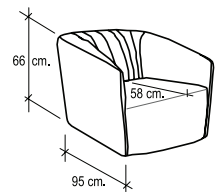

Технические характеристики

1. Деревянный каркас.
2. Ножки скрытые, можно сделать вращающееся основание Ножки модель 114 или 341, цвет «натуральный бук». Другие расцветки см. раздел «Модели ножек».
3. Сидения на пружинах типа зигзаг.
4. Подвеска спинки на эластичных ремнях.
5. Каркас полностью покрыт полиуретановой пеной.
6. Сидение типа «А». На сидении с реклайнером чехол не снимается, на фиксированном сидении чехол съемный.
7. Подушка спинки дивана со съемным чехлом. Наполнение из полиэстерового волокна и измельченной полиуретановой пены плотностью кг/м³, покрыты 100% гипоаллергенной тканью.
8. Тип шва: внахлест. О других видах швов спрашивайте у консультанта.

Coussin de siège en bloc A Твердое сидение.

Assise solide / Тип: Блок.

1. Mousse de polyuréthane densité 35 kg/m³.
  Полиуретановая пена плотностью 35 кг/м³.
2. Fibre acrylique Акриловое волокно