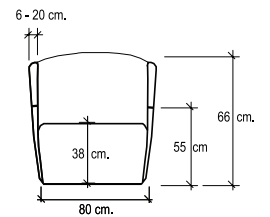

FICHA TÉCNICA / SPECIFICATIONS

1. Estructura de madera.
2. Pata oculta. Opcional base giratoria.
3. Suspensión de asientos por cincha elástica.
4. Suspensión de respaldos por cincha elástica.
5. Estructura completamente recubierta con espuma de poliuretano.
6. Asiento tipo "A". No desenfundable.
8. Costura pestaña. Para otras opciones de costura, consultar.

1. Solid wood frame.
2. Hidden feet. Optional swivel base.
3. Seat suspension by elastic webbing.
4. Backrest suspension by elastic webbing.
5. Frame fully covered with polyurethane foam.
6. Seat type "A". Non-removable cover.
8. Lapped seam. Please ask for other optional seams.

Asiento Tipo A

Asiento Bloque./ Bloque Seat.
Sentada firme./ Firm padding.

1. Espuma poliuretano densidad 35kg/m³.
  Polyurethane foam, density 35kg/m³.
2. Fibra acrílica./ Acrylic fibre.