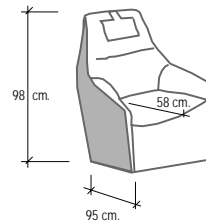

FICHA TÉCNICA / SPECIFICATIONS

1. Estructura de madera.
2. Pata oculta. Opcional base giratoria.
3. Suspensión de asientos por cincha elástica.
4. Suspensión de respaldos por cincha elástica.
5. Estructura completamente recubierta con espuma de poliuretano.
6. Asiento tipo "A". No desenfundable.
8. Costura pestaña. Para otras opciones de costura, consultar.

1. Solid wood frame.
2. Hidden feet. Optional swivel base.
3. Seat suspension by elastic webbing.
4. Backrest suspension by elastic webbing.
5. Frame fully covered with polyurethane foam.
6. Seat type "A". Non-removable cover.
8. Lapped seam. Please ask for other optional seams.

Asiento Tipo A

Asiento Bloque./ Bloque Seat.
Sentada firme./ Firm padding.

1. Espuma poliuretano densidad 35kg/m³.
  Polyurethane foam, density 35kg/m³.
2. Fibra acrílica./ Acrylic fibre.