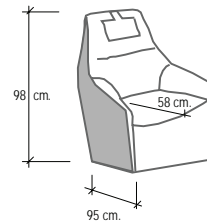

Технические характеристики

1. Деревянный каркас.
2. Ножки скрытые, можно сделать вращающееся основание Ножки модель 114 или 341, цвет «натуральный бук». Другие расцветки см. раздел «Модели ножек».
3. Сидения на пружинах типа зигзаг.
4. Подвеска спинки на эластичных ремнях.
5. Каркас полностью покрыт полиуретановой пеной.
6. Сидение типа «А». На сидении с реклайнером чехол не снимается, на фиксированном сидении чехол съемный.
7. Подушка спинки дивана со съемным чехлом. Наполнение из полиэстерового волокна и измельченной полиуретановой пены плотностью кг/м³, покрыты 100% гипоаллергенной тканью.
8. Тип шва: внахлест. О других видах швов спрашивайте у консультанта.

Coussin de siège en bloc A Твердое сидение.

Assise solide / Тип: Блок.

1. Mousse de polyuréthane densité 35 kg/m³.
  Полиуретановая пена плотностью 35 кг/м³.
2. Fibre acrylique Акриловое волокно