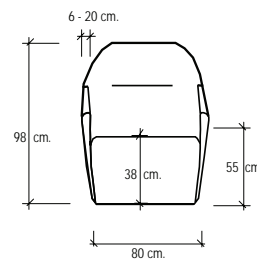

FICHA TÉCNICA / SPECIFICATIONS

1. Estructura de madera.
2. Pata oculta. Opcional base giratoria.
3. Suspensión de asientos por cincha elástica.
4. Suspensión de respaldos por cincha elástica.
5. Estructura completamente recubierta con espuma de poliuretano.
6. Asiento tipo "A". No desenfundable.
8. Costura pestaña. Para otras opciones de costura, consultar.

1. Solid wood frame.
2. Hidden feet. Optional swivel base.
3. Seat suspension by elastic webbing.
4. Backrest suspension by elastic webbing.
5. Frame fully covered with polyurethane foam.
6. Seat type "A". Non-removable cover.
8. Lapped seam. Please ask for other optional seams.

Asiento Tipo A

Asiento Bloque./ Bloque Seat.
Sentada firme./ Firm padding.

1. Espuma poliuretano densidad 35kg/m³.
  Polyurethane foam, density 35kg/m³.
2. Fibra acrílica./ Acrylic fibre.