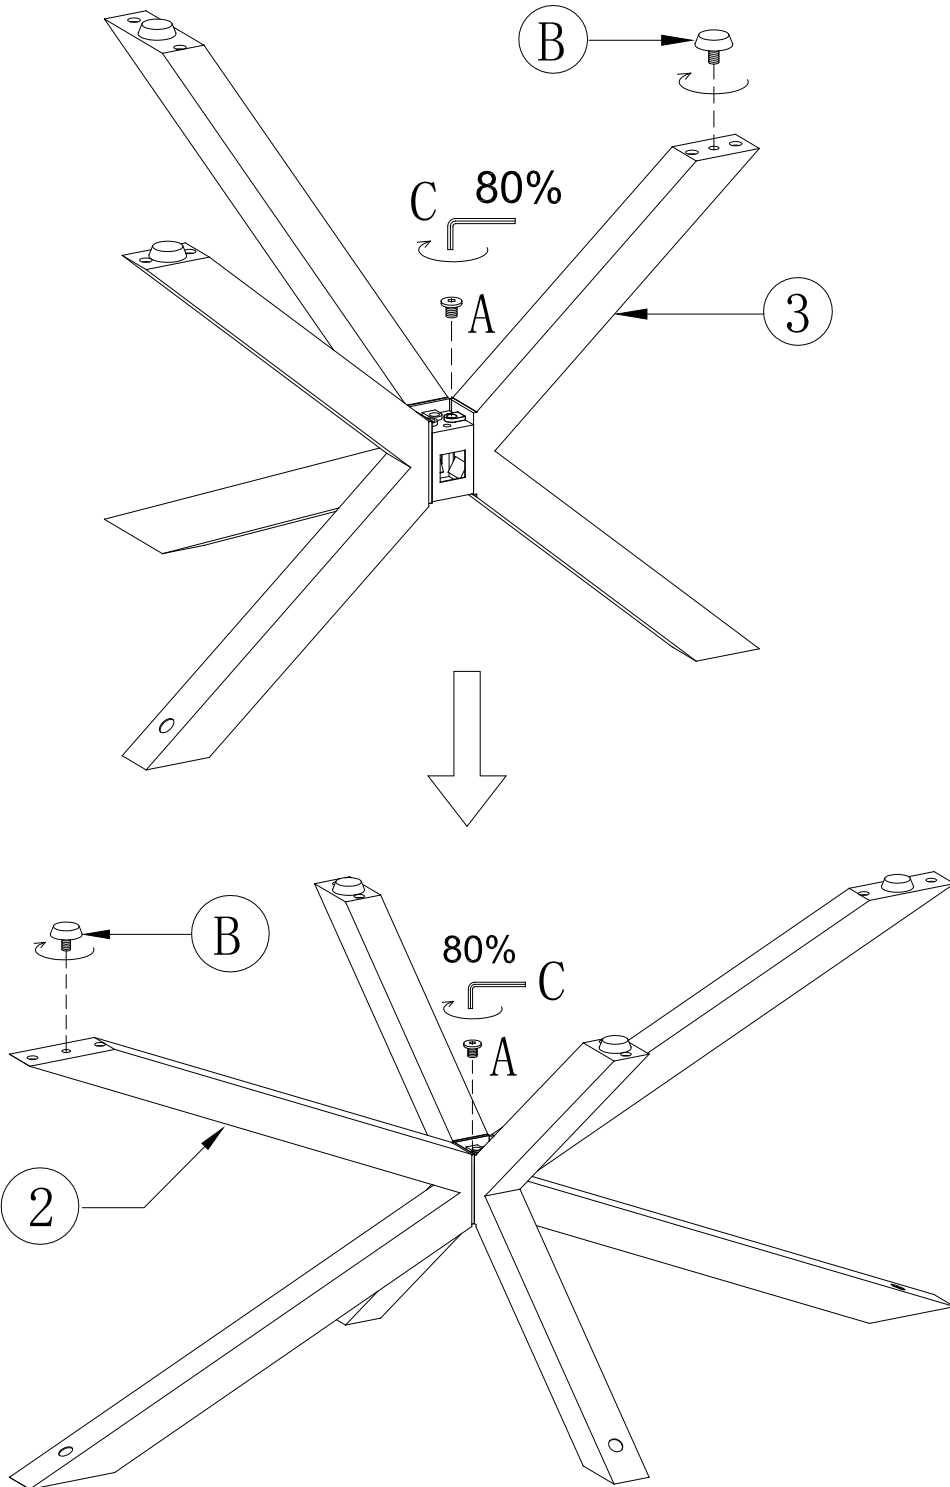

Ø30xM8  
B x 4PCS

4MM  
C x 1PC

1

 Ax2	 Bx2	 Cx1
--------------------------------------------------------------------------------------------	--------------------------------------------------------------------------------------------	----------------------------------------------------------------------------------------------

2

		
Ax2	Bx2	Cx1

3

4

Max weight 20kg

---

**THAT'S ALL FOLKS!**

**JULIÀ GRUP Furniture Solutions S.L.**