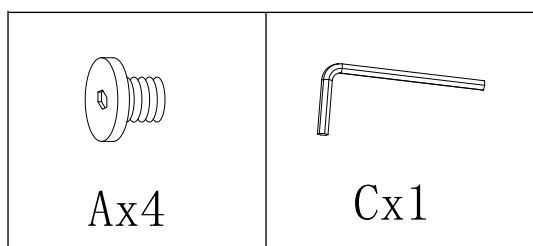

Ø30xM8  
B x 4PCS

4MM  
C x 1PC

1

 Ax2	 Bx2	 Cx1
--------------------------------------------------------------------------------------------	--------------------------------------------------------------------------------------------	----------------------------------------------------------------------------------------------

2

		
Ax2	Bx2	Cx1

3

4

Max weight 20kg

---

**THAT'S ALL FOLKS!**

**JULIÀ GRUP Furniture Solutions S.L.**