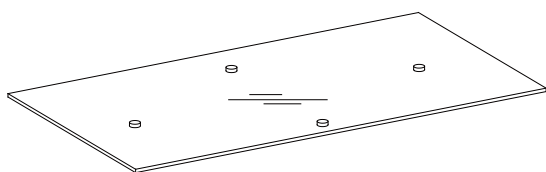

20 min

x1

x2

1x 1PC

2 x 2PCS

3 x 2PCS

4 x 1PC

M6x8
A x 8PCS

Ø30xM8
B x 4PCS

4MM
C x 1PC