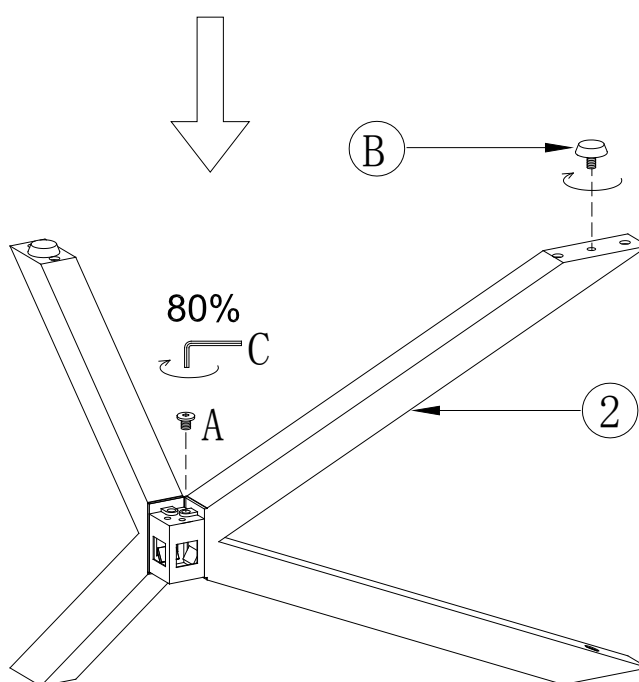

Ø30xM8  
B x 4PCS

4MM  
C x 1PC

1

 Ax2	 Bx2	 Cx1
--------------------------------------------------------------------------------------------	--------------------------------------------------------------------------------------------	----------------------------------------------------------------------------------------------

2

		
Ax2	Bx2	Cx1

3

4

Max weight 20kg

---

**THAT'S ALL FOLKS!**

**JULIÀ GRUP Furniture Solutions S.L.**