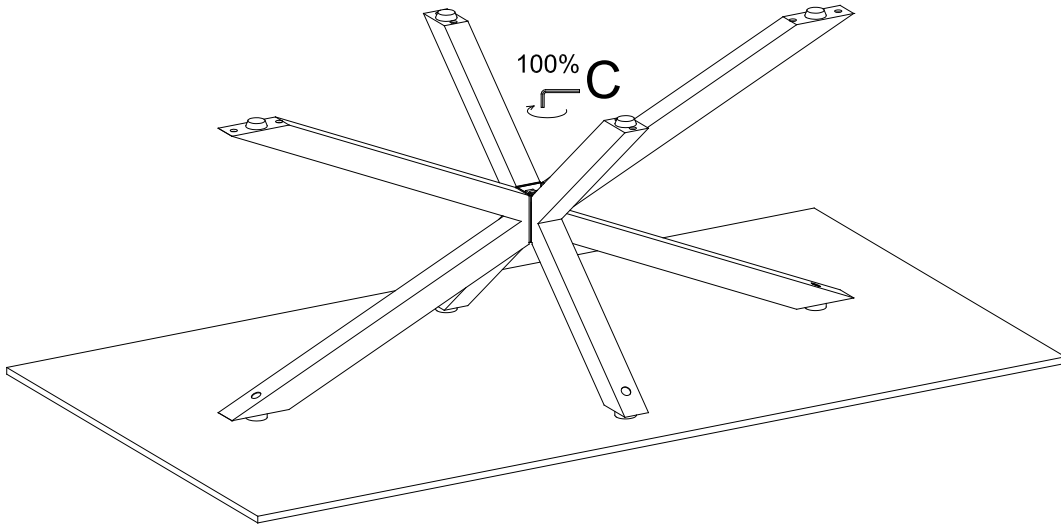

Ø30xM8  
B x 4PCS

4MM  
C x 1PC

1

 Ax2	 Bx2	 Cx1
--------------------------------------------------------------------------------------------	--------------------------------------------------------------------------------------------	----------------------------------------------------------------------------------------------

2

		
Ax2	Bx2	Cx1

3

4

Max weight 20kg

---

**THAT'S ALL FOLKS!**

**JULIÀ GRUP Furniture Solutions S.L.**