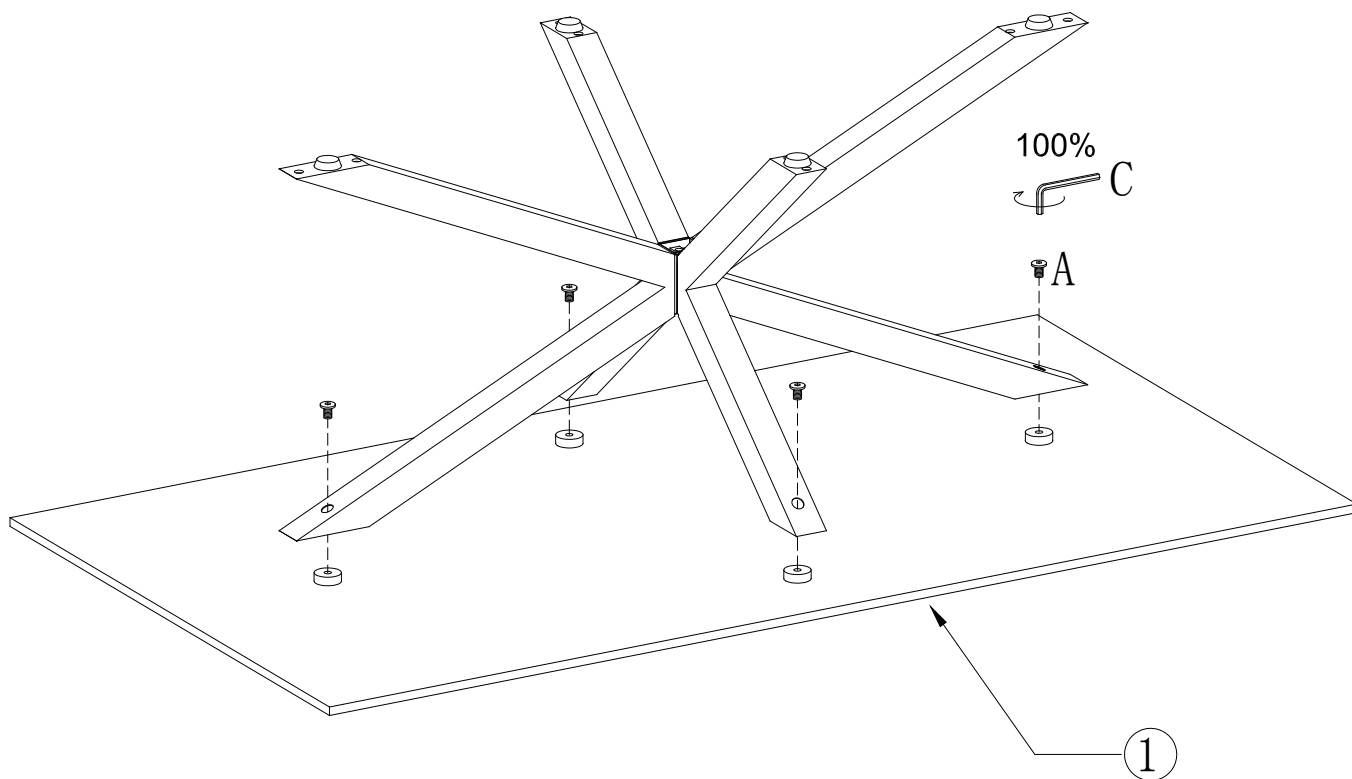

Ø30xM8  
B x 4PCS

4MM  
C x 1PC

1

 Ax2	 Bx2	 Cx1
--------------------------------------------------------------------------------------------	--------------------------------------------------------------------------------------------	----------------------------------------------------------------------------------------------

2

		
Ax2	Bx2	Cx1

3

4

Max weight 20kg

---

**THAT'S ALL FOLKS!**

**JULIÀ GRUP Furniture Solutions S.L.**