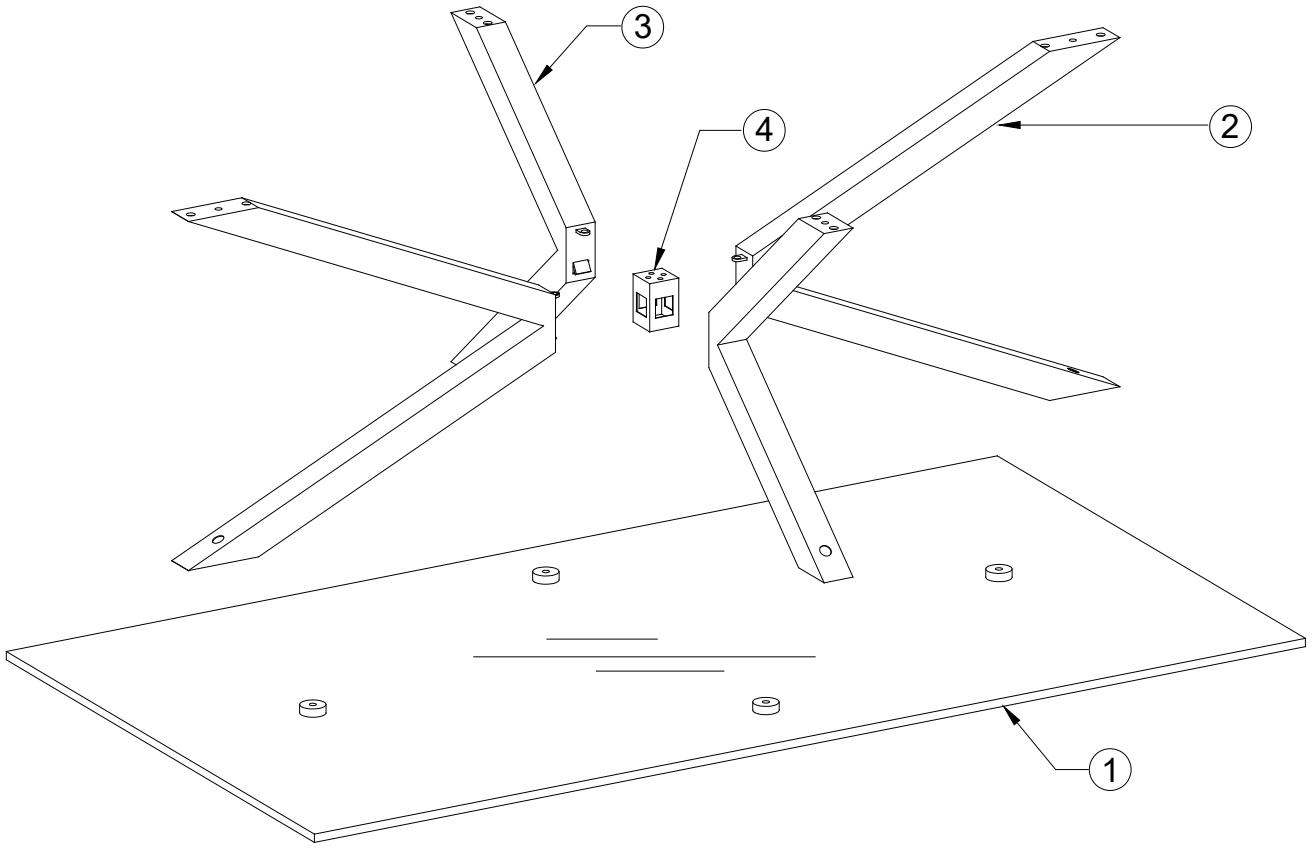

Ø30xM8  
B x 4PCS

4MM  
C x 1PC

1

 Ax2	 Bx2	 Cx1
--------------------------------------------------------------------------------------------	--------------------------------------------------------------------------------------------	----------------------------------------------------------------------------------------------

2

		
Ax2	Bx2	Cx1

3

4

Max weight 20kg

---

**THAT'S ALL FOLKS!**

**JULIÀ GRUP Furniture Solutions S.L.**