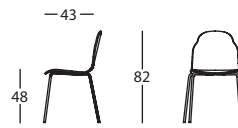

0,29 m² / 1 Pack. / 10,9 kg

362.42.6TA

BODY SILLA TAPIZADA PATA MADERA CON BRAZOS
BODY UPHOLSTERED CHAIR WOODEN LEGS WITH ARMS
BODY CHAISE TAPISSÉE PIED BOIS AVEC BRAS

0,27 m² / 1 Pack. / 9,3 kg

362.43.7TA