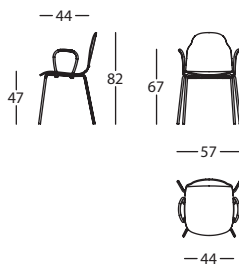

362.40

BODY SILLA BASE CON RUEDAS
BODY CHAIR BASE WITH WHEELS
BODY CHAISE À ROULETTES

0,29 m² / 1 Pack. / 10,4 kg

362.42.6

BODY SILLA PATA MADERA CON BRAZOS
BODY CHAIR WOODEN LEGS WITH ARMS
BODY CHAISE PIED BOIS AVEC BRAS

0,27 m² / 1 Pack. / 8,8 kg

362.43.7

BODY SILLA PATA METAL APILABLE
BODY STACKABLE CHAIR METAL LEGS
BODY CHAISE PIED MÉTAL EMPILABLE

0,28 m² / 1 Pack. / 7,8 kg

362.44.7

BODY SILLA PATA METAL APILABLE CON BRAZOS
BODY STACKABLE CHAIR METAL LEGS WITH ARMS
BODY CHAISE PIED MÉTAL EMPILABLE AVEC BRAS