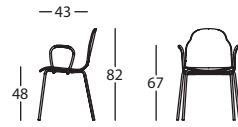

362.44.7TA

BODY SILLA TAPIZADA PATA METAL APILABLE CON BRAZOS
BODY UPHOLSTERED CHAIR STACKABLE METAL LEGS W/ARMS
BODY CHAISE TAPISSÉE PIED MÉTAL EMPILABLE A/BRAS

0,28 m² / 1 Pack. / 9,3 kg

SOFT

Tacos deslizantes para suelos lisos y delicados, por defecto. / Standard glide for smooth or delicate floors. / Par défaut patin antiglisse pour sols lisses ou sols délicats.

HARD

Opción de tacos deslizantes suelos abrasivos y moquetas. / Optional glide for abrasive floors and carpets. / Option de patin antiglisse pour sols abrasifs et tapis.