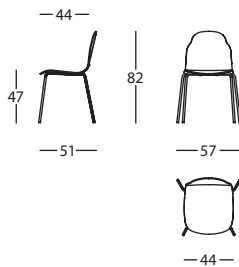

362.40

BODY SILLA BASE CON RUEDAS
BODY CHAIR BASE WITH WHEELS
BODY CHAISE À ROULETTES

0,29 m² / 1 Pack. / 10,4 kg

362.42.6

BODY SILLA PATA MADERA CON BRAZOS
BODY CHAIR WOODEN LEGS WITH ARMS
BODY CHAISE PIED BOIS AVEC BRAS

0,27 m² / 1 Pack. / 8,8 kg

362.43.7

BODY SILLA PATA METAL APILABLE
BODY STACKABLE CHAIR METAL LEGS
BODY CHAISE PIED MÉTAL EMPILABLE

0,28 m² / 1 Pack. / 7,8 kg

362.44.7

BODY SILLA PATA METAL APILABLE CON BRAZOS
BODY STACKABLE CHAIR METAL LEGS WITH ARMS
BODY CHAISE PIED MÉTAL EMPILABLE AVEC BRAS