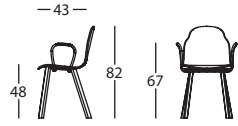

362.42.6TA

BODY SILLA TAPIZADA PATA MADERA CON BRAZOS
BODY UPHOLSTERED CHAIR WOODEN LEGS WITH ARMS
BODY CHAISE TAPISSÉE PIED BOIS AVEC BRAS

0,27 m² / 1 Pack. / 9,3 kg