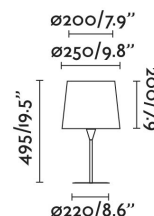

### Características técnicas

**Bombilla:** E27 MAX 15W

**Incluye Bombilla:** No

**Transformador:**

**Incluye Transformador:** No

**Voltaje:** 100-240V

**Frecuencia de funcionamiento:**

**IP:** 20

**Clase:** II

**Material:** Acero

**Diseñador:** FARO LAB

**Bombilla Recomendada:**

**Largo:** 250 mm

**Ancho:** 250 mm

**Alto:** 485 mm

**Peso:** 1.97 kg