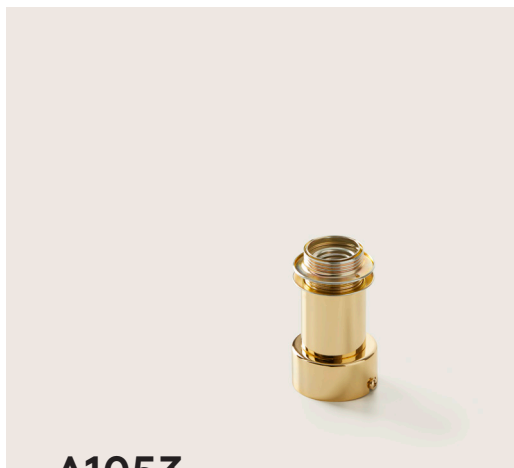

FINISH
BLACK

SIZE
3M CABLE

BULB
E27

C1010

MATERIAL
METAL

FINISH
GOLD

SIZE
3M CABLE

BULB
E27

C1011

MATERIAL
METAL

FINISH
BRONZE

SIZE
3M CABLE

BULB
E27

C1012

MATERIAL
METAL

FINISH
BLACK

SIZE
3M CABLE

BULB
E27

A1053

ES

MATERIAL
Metal

ACABADOS
Oro Brillante
Cromo
Blanco
Negro

DIMENSIONES (X)

5 cm
10 cm
15 cm
20 cm
25 cm

BOMBILLA E27

EN

MATERIAL
Metal

FINISH
Shiny Gold
Chrome
White
Black

DIMENSIONES (X)

5 cm
10 cm
15 cm
20 cm
25 cm

BULB E27

TEC