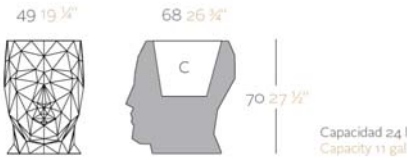

ADAN Pot 70
ADAN Maceta 70
Ref. 49060

REFERENCE*

REFERENCIA*

49060A	49060R	49060F	49060W	49060L
49064A	49064R	49064F	49064W	49064L
49068A	49068F	49068W		

ReferenceX, for example 0000A ReferenciaX, ejemplo 0000A.

* A: AIRE R: AGUA F: FOC W:LLUM L: LEDS B: FULL WHITE G: GLASS

FINISHES ACABADOS

AIRE Matt finished. Básico, acabado mate.

AIGUA Matt finished with self watering system. Básico, acabado mate con sistema de autoriego.

Colours Aire and Aigua / Colores Aire y Aigua

White Blanco	Red Rojo
Black Negro	Pistachio Pistacho
Bronze Bronce	Orange Naranja
Steel Acero	Pink Pink
Anthracite Antracita	Ice Hielo

FOC Lacquered with self watering system. Lacado con sistema de autoriego..

White Blanco	Red Rojo
Black Negro	Pistachio Pistacho
Bronze Bronce	Orange Naranja
Steel Acero	Pink Pink
Anthracite Antracita	Champagne Champán

LLUM

Lighting with energy saving lamp. Wire lenght: 3 m/ 118". IP 65. Long life: 10.000h
Iluminación con lámpara de bajo consumo. Longitud cable: 3m/118". Larga vida:10.000h.

Ice Hielo	Ice/Blue Hielo/Azul
Orange Naranja	Ice/Red Hielo/Rojo
Red Rojo	Ice/Green Hielo/Verde

- EU: 220-240V ~ 50 - 60Hz. E27 18-30W. CE. RoHS
- USA: 110-120V ~ 60Hz. E26 18-30W. UL.

LED RGB

Lighting with Led RGB technology. Colour change with remote control. Long life60.000h. IP65.
Iluminación con tecnología Led RGB. Cambio de color mediante mando a distancia. Larga vida: 60.000h. IP65.

Ice Hielo
- 100-240V ~ 50-60Hz. 350 - 400 LM. 18 - 72 W