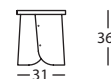

Tab son 2 banquetas con diferente altura y 4 mesas. La base siempre es de chapa de castaño curvada y las tapas están disponibles en chapa de castaño y en un amplio abanico de lacados.

DATOS TECNICOS

La estructura base es de tablero laminado, prensado en multi-frecuencia y chapado en castaño.

La tapa lacada está realizada con tablero de DM lacado.

La tapa chapada está realizada con tablero de DM chapado en castaño.

ACABADOS

266.482
BANQUETA Ø31X36

266.481
BANQUETA Ø31X45

266.71.FD
MESITA Ø50X36