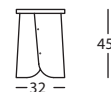

La tapa lacada está realizada con tablero de DM lacado.

La tapa chapada está realizada con tablero de DM chapado en castaño.

ACABADOS

266.482
BANQUETA Ø31X36

266.481
BANQUETA Ø31X45

266.71.FD
MESITA Ø50X36

266.71.FE
MESITA Ø50X45

266.71.GD
MESITA Ø64X36

266.71.GE
MESITA Ø64X45