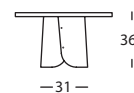

La tapa lacada está realizada con tablero de DM lacado.

La tapa chapada está realizada con tablero de DM chapado en castaño.

ACABADOS

266.482
BANQUETA Ø31X36

266.481
BANQUETA Ø31X45

266.71.FD
MESITA Ø50X36

266.71.FE
MESITA Ø50X45

266.71.GD
MESITA Ø64X36

266.71.GE
MESITA Ø64X45