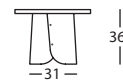

La tapa lacada está realizada con tablero de DM lacado.

La tapa chapada está realizada con tablero de DM chapado en castaño.

ACABADOS

266.482
BANQUETA Ø31X36

266.481
BANQUETA Ø31X45

266.71.FD
MESITA Ø50X36