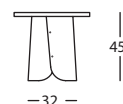

La tapa lacada está realizada con tablero de DM lacado.

La tapa chapada está realizada con tablero de DM chapado en castaño.

ACABADOS

266.482
BANQUETA Ø31X36

266.481
BANQUETA Ø31X45

266.71.FD
MESITA Ø50X36

266.71.FE
MESITA Ø50X45

266.71.GD
MESITA Ø64X36

266.71.GE
MESITA Ø64X45