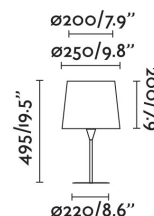

Clase: II

Material: Acero

Diseñador: FARO LAB

Bombilla Recomendada:

Largo: 250 mm

Ancho: 250 mm

Alto: 485 mm

Peso: 1.89 kg