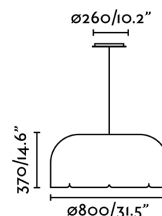

Características técnicas

Bombilla:	SMD LED 24W 3000K 2500lm
Incluye Bombilla:	Si
Transformador:	Driver
Incluye Transformador:	Si
Voltaje:	100-240V
Frecuencia de funcionamiento:	
IP:	20
Clase:	II
Material:	Metal, P.E.T. reciclado y fibra
Diseñador:	NAHTRANG
Bombilla Recomendada:	
Largo:	800 mm
Alto:	2370 mm
Diámetro:	800 Ø
Peso:	10.00 kg
Volumen:	0.26560 m3