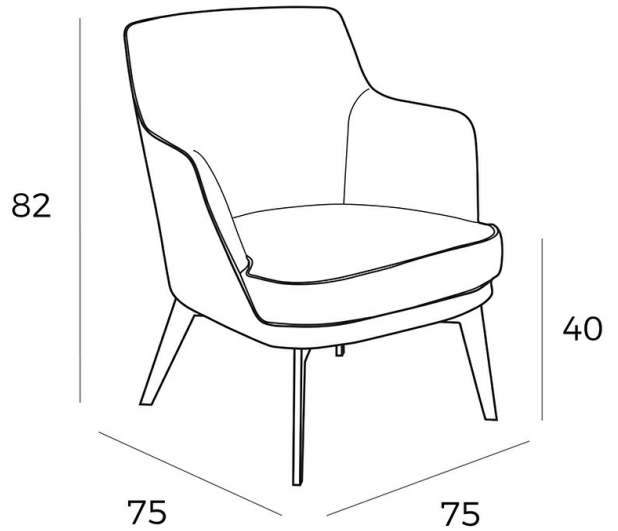

REF. 5.011

A141 Sillón Tapizado

MEDIDAS

Medidas: 75 x 75 x 82 cm.

Peso: 19 Kg.

Metraje: 3,00 (x1,4) m.

EMBALAJE

77 x 64 x 77 cm. / 21 Kg.

VOLUMEN

0,37 m3

PRODUCTO

Tela/Polipiel - Stock - Similar Balenciaga 07 - Similar Acua 23

PATAS

Material Patas: Acero color Negro