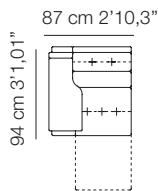

Módulo 62 C/B Fijo
BD 105721
BI 105723

Módulo 62 C/B Relax
BD 105724
BI 105725