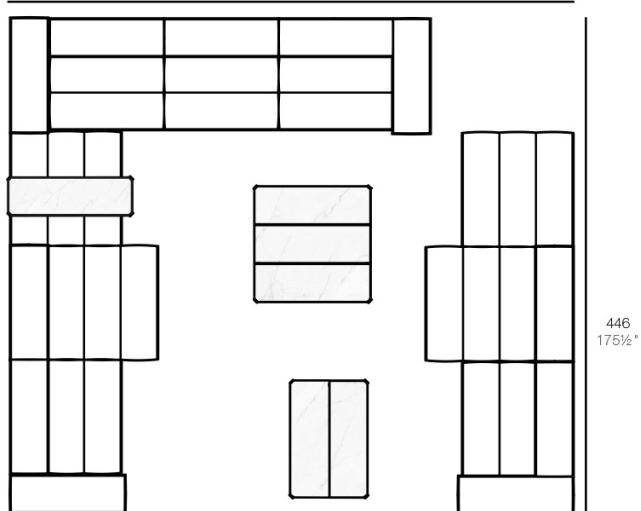

### Weight

14.77 Kg

TABLET Mesa Baja 1  
TABLET Low Table 1

## Combinations

---

512 - 201½"

345 - 135¼"

- 5 x **54214** Sofá Módulo Central - Sectional Sofa Armless  
 2 x **54226** Sofá Módulo Central Chaiselongue - Sectional Sofa Armless Chaiselongue  
 2 x **54224** Sofá Módulo Brazo Izquierdo - Sectional Sofa Left Arm  
 2 x **54225** Sofá Módulo Brazo Derecho - Sectional Sofa Right Arm  
 2 x **54213** Puff L - Ottoman L  
 1 x **54219** Mesa Baja 1 - Coffee Table 1  
 1 x **54220** Mesa Baja 2 - Coffee Table 2  
 1 x **54221** Mesa Baja 3 - Coffee Table 3