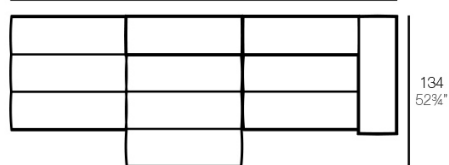

### Weight

14.77 Kg

TABLET Mesa Baja 1  
TABLET Low Table 1

## Combinations

---

512 - 201½"

345 - 135¼"

- 5 x **54214** Sofá Módulo Central - Sectional Sofa Armless  
 2 x **54226** Sofá Módulo Central Chaiselongue - Sectional Sofa Armless Chaiselongue  
 2 x **54224** Sofá Módulo Brazo Izquierdo - Sectional Sofa Left Arm  
 2 x **54225** Sofá Módulo Brazo Derecho - Sectional Sofa Right Arm  
 2 x **54213** Puff L - Ottoman L  
 1 x **54219** Mesa Baja 1 - Coffee Table 1  
 1 x **54220** Mesa Baja 2 - Coffee Table 2  
 1 x **54221** Mesa Baja 3 - Coffee Table 3