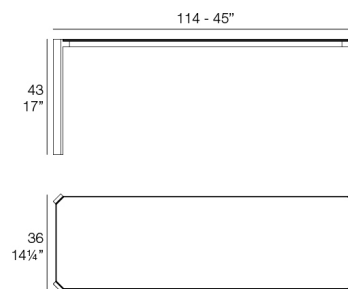

TABLET Mesa Baja 1
TABLET Low Table 1

Combinations