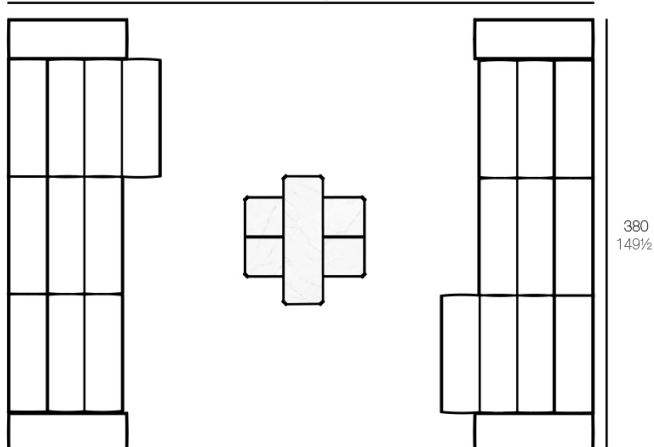

1. 5 x **54214** Sofá Módulo Central - Sectional Sofa Armless
   2 x **54226** Sofá Módulo Central Chaiselongue - Sectional Sofa Armless Chaiselongue
   2 x **54224** Sofá Módulo Brazo Izquierdo - Sectional Sofa Left Arm
   2 x **54225** Sofá Módulo Brazo Derecho - Sectional Sofa Right Arm
   2 x **54213** Puff L - Ottoman L
   1 x **54219** Mesa Baja 1 - Coffee Table 1
   1 x **54220** Mesa Baja 2 - Coffee Table 2
   1 x **54221** Mesa Baja 3 - Coffee Table 3

1. 1 x **54214** Sofá Módulo Central - Sectional Sofa Armless
   1 x **54226** Sofá Módulo Central Chaiselongue - Sectional Sofa Armless Chaiselongue
   1 x **54224** Sofá Módulo Brazo Izquierdo - Sectional Sofa Left Arm
   1 x **54213** Puff L - Ottoman L

514 - 202¼"