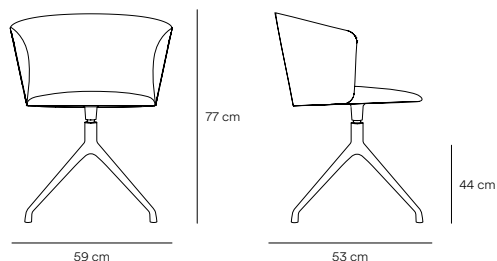

Add Silla

El comfort y la ergonomia son los puntos claves de los que parte la silla Add, gracias a su respaldo que nos rodea al sentarnos.

Add abraza la curvatura natural del cuerpo, pero permite cambiar de postura y movernos con libertad en él gracias a la amplitud de su asiento.

Diseñado por PerezOchando

Medidas

Modelos

Acabados

Estructura metálica

Negro

Tapizados

MICA by Gabriel
97% poliéster reciclado posconsumo/
3% poliéster
60,000 martindale
Resistencia abrasión BS EN 1021 1&2 Cigarette
and Match, CA TB 117-2013