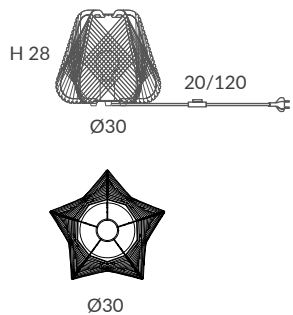

ONNA pie de salón y sobremesa / ONNA floor and table lamps

REF.
31091

SOBREMESA / TABLE LAMP
IP20

MATERIAL
Metal y cuerda / *Metal and cord*

ACABADO / FINISHED
Estructura: blanco o negro mate
Structure: white or matt black
Cuerda: ver colores estándar
Cord: see standard colors

INSTALACIÓN / INSTALLATION
- E27 LED 1x15W Ø6cm