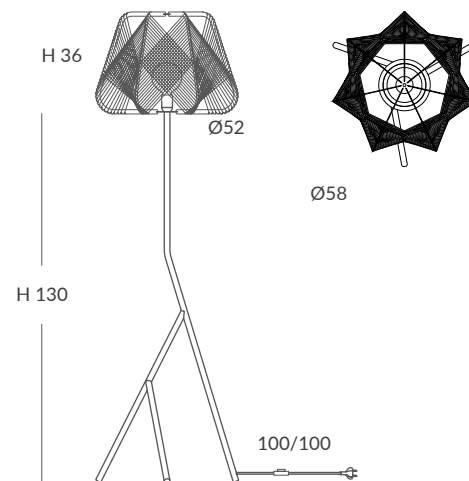

REF.
31092

PIE DE SALÓN / FLOOR LAMP
IP20

MATERIAL
Metal y cuerda / *Metal and cord*

ACABADO / FINISHED
Estructura pantalla: blanca
Lampshade structure: white
Estructura pie: blanco o negro
Legs structure: white or black
Cuerda: ver colores estándar
Cord: see standard colors

INSTALACIÓN / INSTALLATION
- E27 LED 1x15W Ø6cm
- E27 LED 1x20W Ø12cm