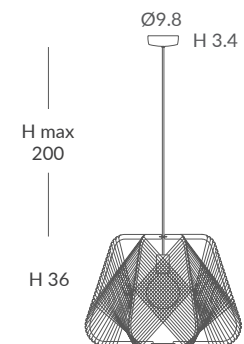

Estructura: blanco o negro mate

Structure: white or matt black

Cuerda: Ver carta de colores

Cord: See cord color chart

INSTALACIÓN / INSTALLATION

- E27 LED 1x15W Ø6cm

- E27 LED 1x20W Ø12cm

©