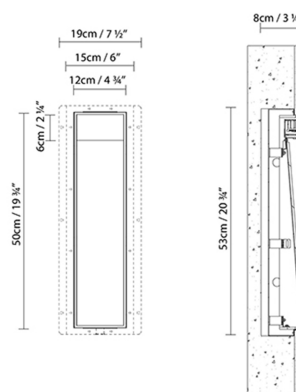

ZEN

By Martínez y Soler Arquitectos

Descripción:

Colección de luminarias de exterior de luz indirecta, compuesta por una baliza (Zen), y un bañador de pared (Zen WR). Ambas están disponibles en dos acabados: estructura de acero corten con reflector de madera natural, o estructura de acero inoxidable 316L combinado con reflector de mármol negro de Markina. Fuente de luz LED.

ZEN

ZEN WR

Corten steel / wood

Stainless steel 316L / marble

CÓDIGO

LUMINARIA

FUENTE DE LUZ

DIM