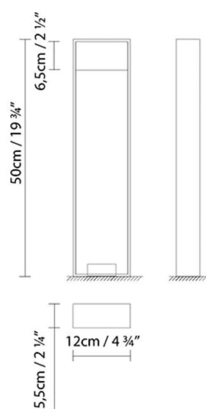

ZEN

ZEN WR

Corten steel / wood

Stainless steel 316L / marble

CÓDIGO

LUMINARIA

FUENTE DE LUZ

DIM