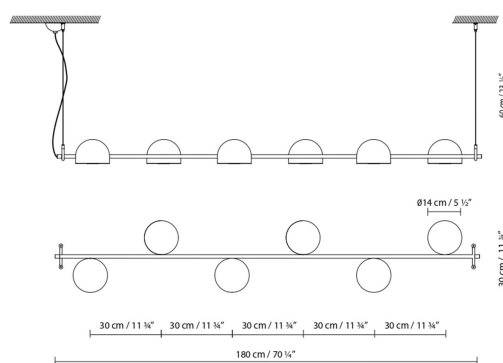

B.lux

BOWEE S

By Werner Aisslinger

Descripción:

Luminaria LED de suspensión formada por pantallas de forma semiesférica, disponible en versión vertical (S) y horizontal (SH). Bowee S está disponible con una única pantalla (S1) y con dos pantallas (S2). Bowee SH se comercializa con cuatro pantallas (SH4) y con seis pantallas (SH6). Todas las fuentes de luz son orientables en su eje horizontal y emiten luz difusa. Disponible en acabado bronce inglés metalizado, turquesa mate, y beige mate.

BOWEE S1

BOWEE S2

BOWEE SH4

BOWEE SH6

- Beige
 ● Clear turquoise
 ● English metallic bronze

CÓDIGO	LÁMPARA	FUENTE DE LUZ	DIM	BOMBILLA	kg
758300	BOWEE S1 BEIGE				
758301	BOWEE S1 CLEAR TURQUOISE	LED 8W 1050lm 2700K CRI≥90	A++		LED A+
758302	BOWEE S1 METALLIC ENGLISH BRONZE				
758320	BOWEE S2 BEIGE				
758321	BOWEE S2 CLEAR TURQUOISE	LED 2 x 8W 1050lm 2700K CRI≥90	A++		LED A+
758322	BOWEE S2 METALLIC ENGLISH BRONZE				
758350	BOWEE SH4 BEIGE				
758351	BOWEE SH4 CLEAR TURQUOISE	LED 4 x 8W 1050lm 2700K CRI≥90	A++		LED A+
758352	BOWEE SH4 METALLIC ENGLISH BRONZE				
758360	BOWEE SH6 BEIGE				
758361	BOWEE SH6 CLEAR TURQUOISE	LED 6 x 8W 1050lm 2700K CRI≥90	A++		LED A+
758362	BOWEE SH6 METALLIC ENGLISH BRONZE				