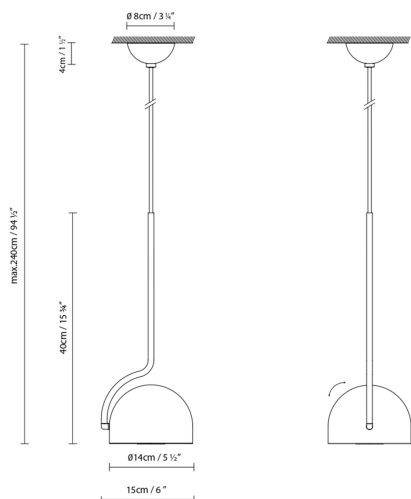

B.lux

BOWEE S

By Werner Aisslinger

Descripción:

Luminaria LED de suspensión formada por pantallas de forma semiesférica, disponible en versión vertical (S) y horizontal (SH). Bowee S está disponible con una única pantalla (S1) y con dos pantallas (S2). Bowee SH se comercializa con cuatro pantallas (SH4) y con seis pantallas (SH6). Todas las fuentes de luz son orientables en su eje horizontal y emiten luz difusa. Disponible en acabado bronce inglés metalizado, turquesa mate, y beige mate.

BOWEE S1

BOWEE S2

BOWEE SH4

BOWEE SH6

- Beige
 ● Clear turquoise
 ● English metallic bronze

CÓDIGO	LÁMPARA	FUENTE DE LUZ	DIM	BOMBILLA	kg
758300	BOWEE S1 BEIGE				
758301	BOWEE S1 CLEAR TURQUOISE	LED 8W 1050lm 2700K CRI≥90	A++		LED A+
758302	BOWEE S1 METALLIC ENGLISH BRONZE				
758320	BOWEE S2 BEIGE				
758321	BOWEE S2 CLEAR TURQUOISE	LED 2 x 8W 1050lm 2700K CRI≥90	A++		LED A+
758322	BOWEE S2 METALLIC ENGLISH BRONZE				
758350	BOWEE SH4 BEIGE				
758351	BOWEE SH4 CLEAR TURQUOISE	LED 4 x 8W 1050lm 2700K CRI≥90	A++		LED A+
758352	BOWEE SH4 METALLIC ENGLISH BRONZE				
758360	BOWEE SH6 BEIGE				
758361	BOWEE SH6 CLEAR TURQUOISE	LED 6 x 8W 1050lm 2700K CRI≥90	A++		LED A+
758362	BOWEE SH6 METALLIC ENGLISH BRONZE				