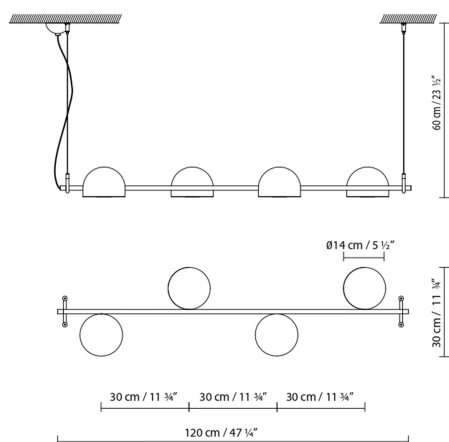

B.lux

BOWEE S

By Werner Aisslinger

Descripción:

Luminaria LED de suspensión formada por pantallas de forma semiesférica, disponible en versión vertical (S) y horizontal (SH). Bowee S está disponible con una única pantalla (S1) y con dos pantallas (S2). Bowee SH se comercializa con cuatro pantallas (SH4) y con seis pantallas (SH6). Todas las fuentes de luz son orientables en su eje horizontal y emiten luz difusa. Disponible en acabado bronce inglés metalizado, turquesa mate, y beige mate.

BOWEE S1

BOWEE S2

BOWEE SH4

BOWEE SH6

- Beige
 ● Clear turquoise
 ● English metallic bronze

CÓDIGO	LÁMPARA	FUENTE DE LUZ	DIM	BOMBILLA	kg
758300	BOWEE S1 BEIGE				
758301	BOWEE S1 CLEAR TURQUOISE	LED 8W 1050lm 2700K CRI≥90	A++		LED A+
758302	BOWEE S1 METALLIC ENGLISH BRONZE				
758320	BOWEE S2 BEIGE				
758321	BOWEE S2 CLEAR TURQUOISE	LED 2 x 8W 1050lm 2700K CRI≥90	A++		LED A+
758322	BOWEE S2 METALLIC ENGLISH BRONZE				
758350	BOWEE SH4 BEIGE				
758351	BOWEE SH4 CLEAR TURQUOISE	LED 4 x 8W 1050lm 2700K CRI≥90	A++		LED A+
758352	BOWEE SH4 METALLIC ENGLISH BRONZE				
758360	BOWEE SH6 BEIGE				
758361	BOWEE SH6 CLEAR TURQUOISE	LED 6 x 8W 1050lm 2700K CRI≥90	A++		LED A+
758362	BOWEE SH6 METALLIC ENGLISH BRONZE				