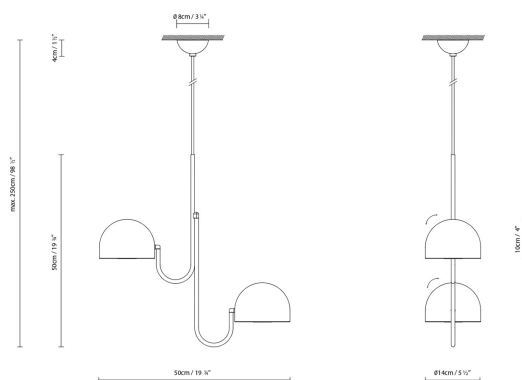

B.lux

BOWEE S

By Werner Aisslinger

Descripción:

Luminaria LED de suspensión formada por pantallas de forma semiesférica, disponible en versión vertical (S) y horizontal (SH). Bowee S está disponible con una única pantalla (S1) y con dos pantallas (S2). Bowee SH se comercializa con cuatro pantallas (SH4) y con seis pantallas (SH6). Todas las fuentes de luz son orientables en su eje horizontal y emiten luz difusa. Disponible en acabado bronce inglés metalizado, turquesa mate, y beige mate.

BOWEE S1

BOWEE S2

BOWEE SH4

BOWEE SH6

- Beige
 ● Clear turquoise
 ● English metallic bronze

CÓDIGO	LÁMPARA	FUENTE DE LUZ	DIM	BOMBILLA	kg
758300	BOWEE S1 BEIGE				
758301	BOWEE S1 CLEAR TURQUOISE	LED 8W 1050lm 2700K CRI≥90	A++		LED A+
758302	BOWEE S1 METALLIC ENGLISH BRONZE				
758320	BOWEE S2 BEIGE				
758321	BOWEE S2 CLEAR TURQUOISE	LED 2 x 8W 1050lm 2700K CRI≥90	A++		LED A+
758322	BOWEE S2 METALLIC ENGLISH BRONZE				
758350	BOWEE SH4 BEIGE				
758351	BOWEE SH4 CLEAR TURQUOISE	LED 4 x 8W 1050lm 2700K CRI≥90	A++		LED A+
758352	BOWEE SH4 METALLIC ENGLISH BRONZE				
758360	BOWEE SH6 BEIGE				
758361	BOWEE SH6 CLEAR TURQUOISE	LED 6 x 8W 1050lm 2700K CRI≥90	A++		LED A+
758362	BOWEE SH6 METALLIC ENGLISH BRONZE				

Colección:

Diseñador

Instrucciones de montaje

Instrucciones de montaje