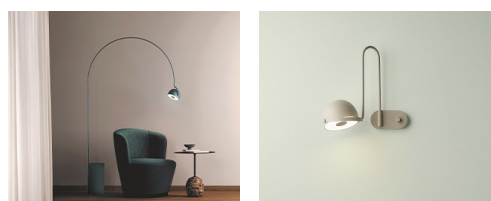

Colección:

Diseñador

Instrucciones de montaje

Instrucciones de montaje